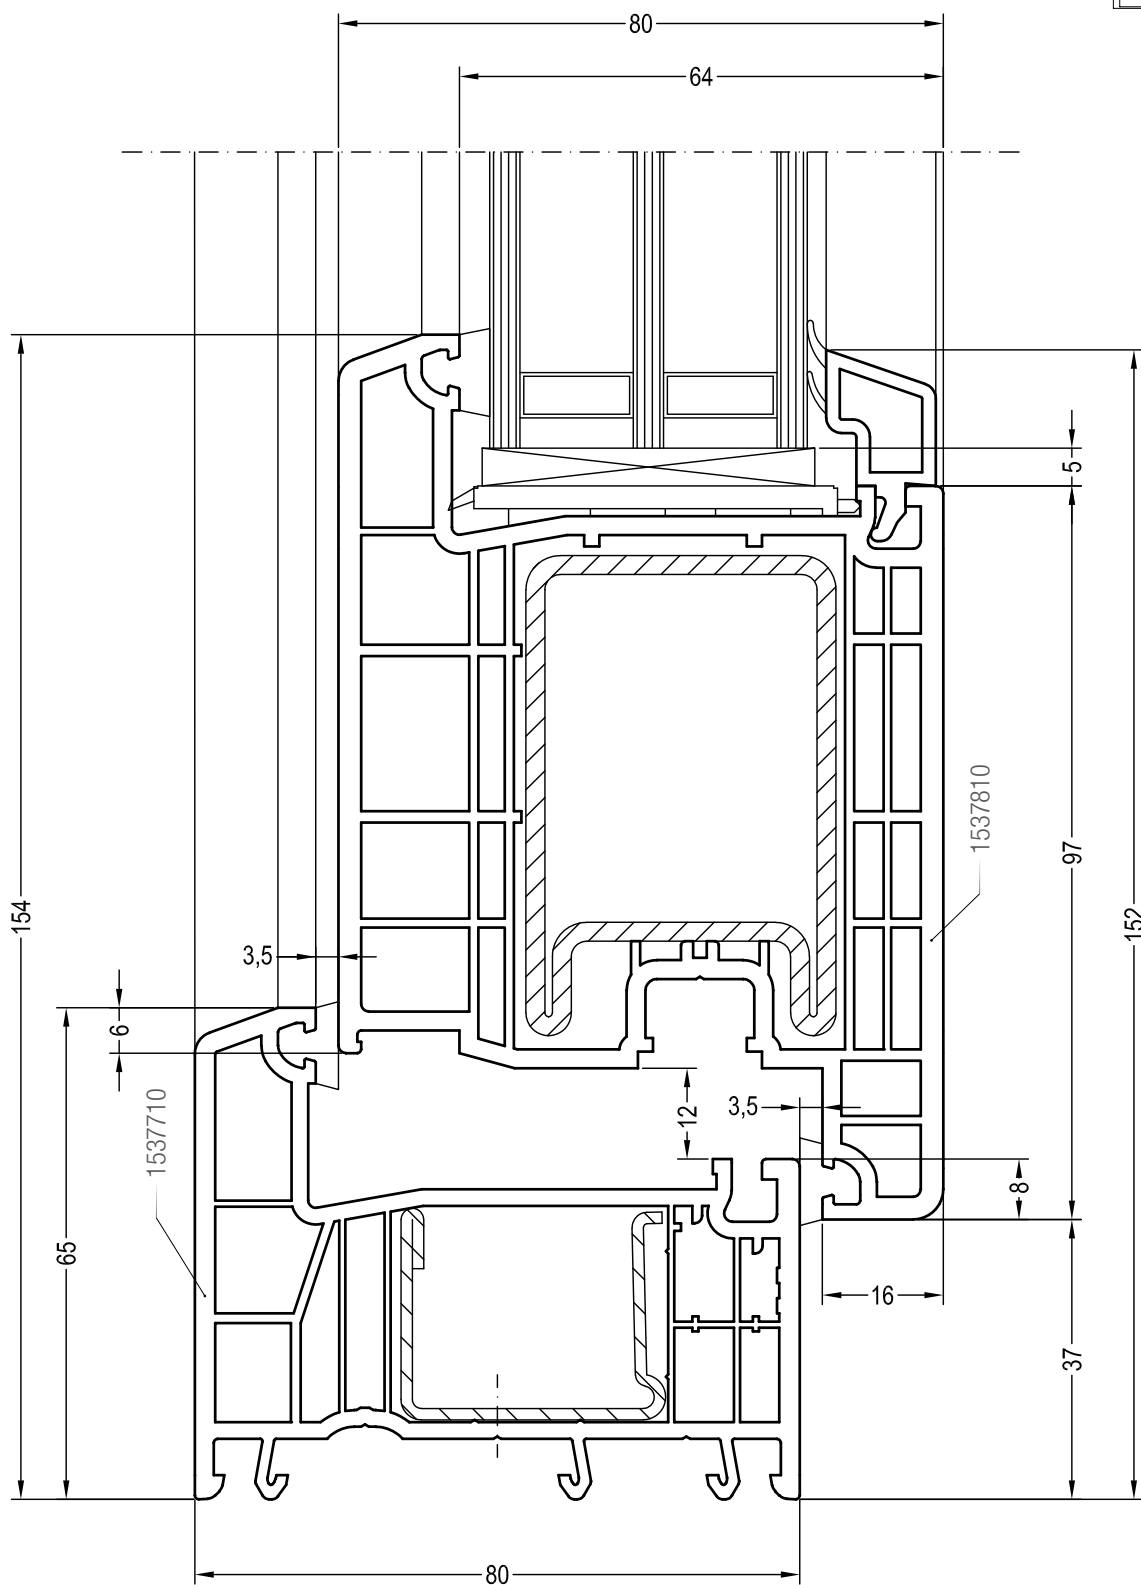

REHAU INTELIO 80

ТЕХНИЧЕСКАЯ ИНФОРМАЦИЯ
ЧЕРТЕЖИ УЗЛОВ

REHAU INTELIO 80

ЧЕРТЕЖИ УЗЛОВ

Содержание

Чертежи узлов окон и балконных дверей	2
Глухое остекление: коробка 58.	2
Глухое остекление: коробка 65.	3
Одностворчатый оконный блок: коробка 58, створка Z 57.	4
Одностворчатый оконный блок: коробка 58, створка R 57.	5
Одностворчатый оконный блок: коробка 65, створка Z 57.	6
Одностворчатый оконный блок: коробка 65, створка R 57.	7
Одностворчатый оконный блок с глухой частью: створка Z 57, импост 82.	8
Одностворчатый оконный блок с глухой частью: створка R 57, импост 82.	9
Двухстворчатый оконный блок с импостом: створка Z 57, импост 82.	10
Двухстворчатый оконный блок с импостом: створка R 57, импост 82.	11
Двухстворчатый безимпостный оконный блок: створка Z 57, ложный импост 1537800.	12
Двухстворчатый безимпостный оконный блок: створка R 57, ложный импост 1537800.	13
Перемычка в коробке (створке): импост 82.	14
Чертежи узлов входных дверей	15
Одностворчатая входная дверь: коробка 65 и створка двери Z.	15
Одностворчатая входная дверь: коробка 65 и створка двери T.	16
Одностворчатая входная дверь: порог 80 и створка двери Z.	17
Одностворчатая входная дверь: порог 80 и створка двери T.	18

Чертежи узлов окон и балконных дверей
Одностворчатый оконный блок: коробка 58, створка Z 57

Чертежи узлов окон и балконных дверей
Одностворчатый оконный блок: коробка 58, створка R 57

Чертежи узлов окон и балконных дверей
Одностворчатый оконный блок: коробка 65, створка Z 57

Чертежи узлов окон и балконных дверей
Одностворчатый оконный блок: коробка 65, створка R 57

Чертежи узлов окон и балконных дверей

Одностворчатый оконный блок с глухой частью: створка R 57, импост 82

Чертежи узлов входных дверей

Одностворчатая входная дверь: коробка 65 и створка двери Z

Чертежи узлов входных дверей

Одностворчатая входная дверь: коробка 65 и створка двери Т

Чертежи узлов входных дверей

Одностворчатая входная дверь: порог 80 и створка двери Z