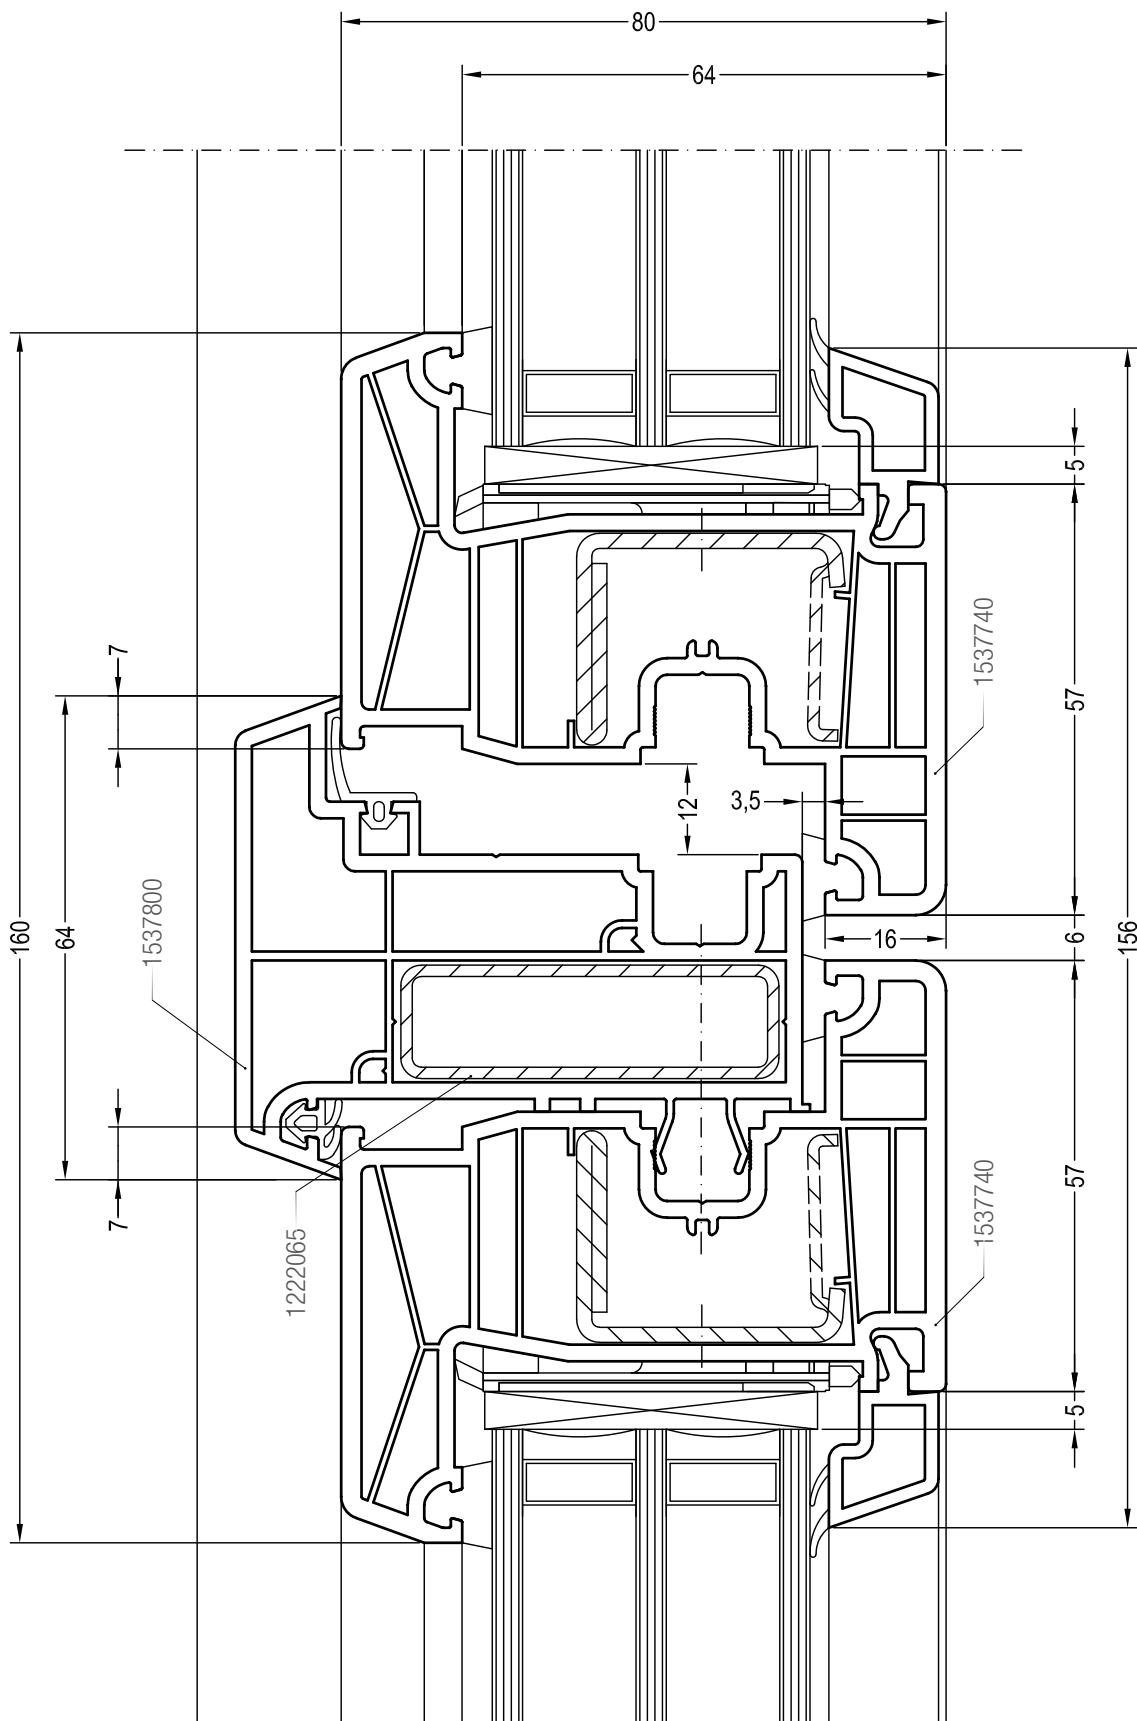

REHAU INTELIO 80

ТЕХНИЧЕСКАЯ ИНФОРМАЦИЯ
ЧЕРТЕЖИ УЗЛОВ

REHAU INTELIO 80

ЧЕРТЕЖИ УЗЛОВ

Содержание

Чертежи узлов окон и балконных дверей	2
Глухое остекление: коробка 58.	2
Глухое остекление: коробка 65.	3
Одностворчатый оконный блок: коробка 58, створка Z 57.	4
Одностворчатый оконный блок: коробка 58, створка R 57.	5
Одностворчатый оконный блок: коробка 65, створка Z 57.	6
Одностворчатый оконный блок: коробка 65, створка R 57.	7
Одностворчатый оконный блок с глухой частью: створка Z 57, импост 82.	8
Одностворчатый оконный блок с глухой частью: створка R 57, импост 82.	9
Двухстворчатый оконный блок с импостом: створка Z 57, импост 82.	10
Двухстворчатый оконный блок с импостом: створка R 57, импост 82.	11
Двухстворчатый безимпостный оконный блок: створка Z 57, ложный импост 1537800.	12
Двухстворчатый безимпостный оконный блок: створка R 57, ложный импост 1537800.	13
Перемычка в коробке (створке): импост 82.	14
Чертежи узлов входных дверей	15
Одностворчатая входная дверь: коробка 65 и створка двери Z.	15
Одностворчатая входная дверь: коробка 65 и створка двери T.	16
Одностворчатая входная дверь: порог 80 и створка двери Z.	17
Одностворчатая входная дверь: порог 80 и створка двери T.	18

Чертежи узлов окон и балконных дверей
Одностворчатый оконный блок: коробка 58, створка Z 57

Чертежи узлов окон и балконных дверей
Одностворчатый оконный блок: коробка 58, створка R 57

Чертежи узлов окон и балконных дверей
Одностворчатый оконный блок: коробка 65, створка Z 57

Чертежи узлов окон и балконных дверей
Одностворчатый оконный блок: коробка 65, створка R 57

Чертежи узлов окон и балконных дверей

Одностворчатый оконный блок с глухой частью: створка R 57, импост 82

Чертежи узлов входных дверей

Одностворчатая входная дверь: коробка 65 и створка двери Z

Чертежи узлов входных дверей

Одностворчатая входная дверь: коробка 65 и створка двери Т

Чертежи узлов входных дверей

Одностворчатая входная дверь: порог 80 и створка двери Z