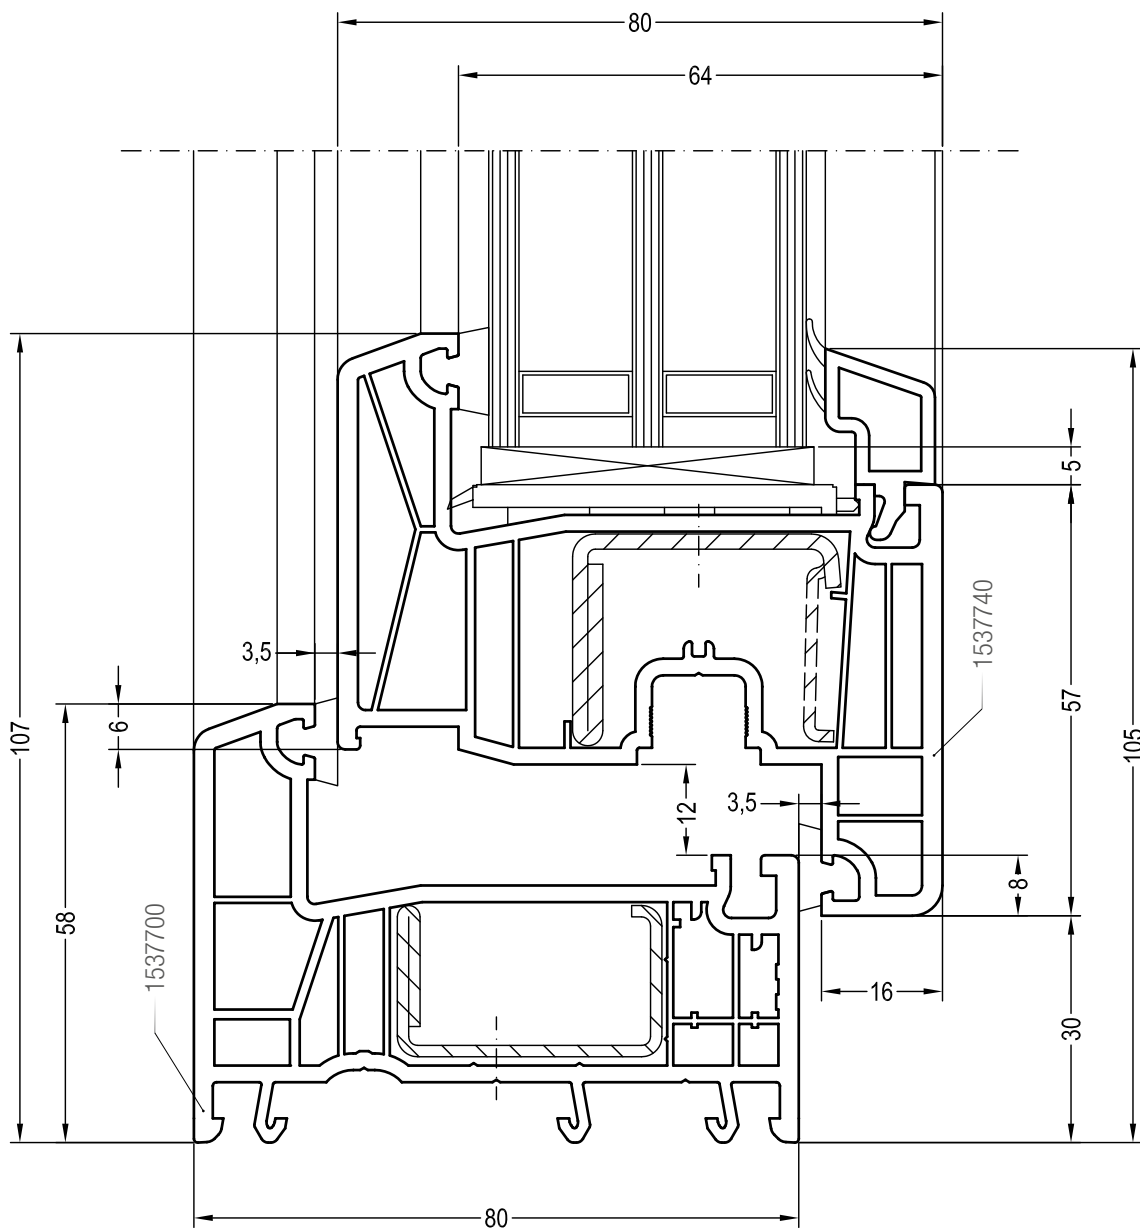

REHAU INTELIO 80

ТЕХНИЧЕСКАЯ ИНФОРМАЦИЯ
ЧЕРТЕЖИ УЗЛОВ

REHAU INTELIO 80

ЧЕРТЕЖИ УЗЛОВ

Содержание

Чертежи узлов окон и балконных дверей	2
Глухое остекление: коробка 58.	2
Глухое остекление: коробка 65.	3
Одностворчатый оконный блок: коробка 58, створка Z 57.	4
Одностворчатый оконный блок: коробка 58, створка R 57.	5
Одностворчатый оконный блок: коробка 65, створка Z 57.	6
Одностворчатый оконный блок: коробка 65, створка R 57.	7
Одностворчатый оконный блок с глухой частью: створка Z 57, импост 82.	8
Одностворчатый оконный блок с глухой частью: створка R 57, импост 82.	9
Двухстворчатый оконный блок с импостом: створка Z 57, импост 82.	10
Двухстворчатый оконный блок с импостом: створка R 57, импост 82.	11
Двухстворчатый безимпостный оконный блок: створка Z 57, ложный импост 1537800.	12
Двухстворчатый безимпостный оконный блок: створка R 57, ложный импост 1537800.	13
Перемычка в коробке (створке): импост 82.	14
Чертежи узлов входных дверей	15
Одностворчатая входная дверь: коробка 65 и створка двери Z.	15
Одностворчатая входная дверь: коробка 65 и створка двери T.	16
Одностворчатая входная дверь: порог 80 и створка двери Z.	17
Одностворчатая входная дверь: порог 80 и створка двери T.	18

Чертежи узлов окон и балконных дверей
Одностворчатый оконный блок: коробка 58, створка Z 57

Чертежи узлов окон и балконных дверей
Одностворчатый оконный блок: коробка 58, створка R 57

Чертежи узлов окон и балконных дверей
Одностворчатый оконный блок: коробка 65, створка Z 57

Чертежи узлов окон и балконных дверей
Одностворчатый оконный блок: коробка 65, створка R 57

Чертежи узлов окон и балконных дверей

Одностворчатый оконный блок с глухой частью: створка R 57, импост 82

Чертежи узлов входных дверей

Одностворчатая входная дверь: коробка 65 и створка двери Z

Чертежи узлов входных дверей

Одностворчатая входная дверь: коробка 65 и створка двери Т

Чертежи узлов входных дверей

Одностворчатая входная дверь: порог 80 и створка двери Z