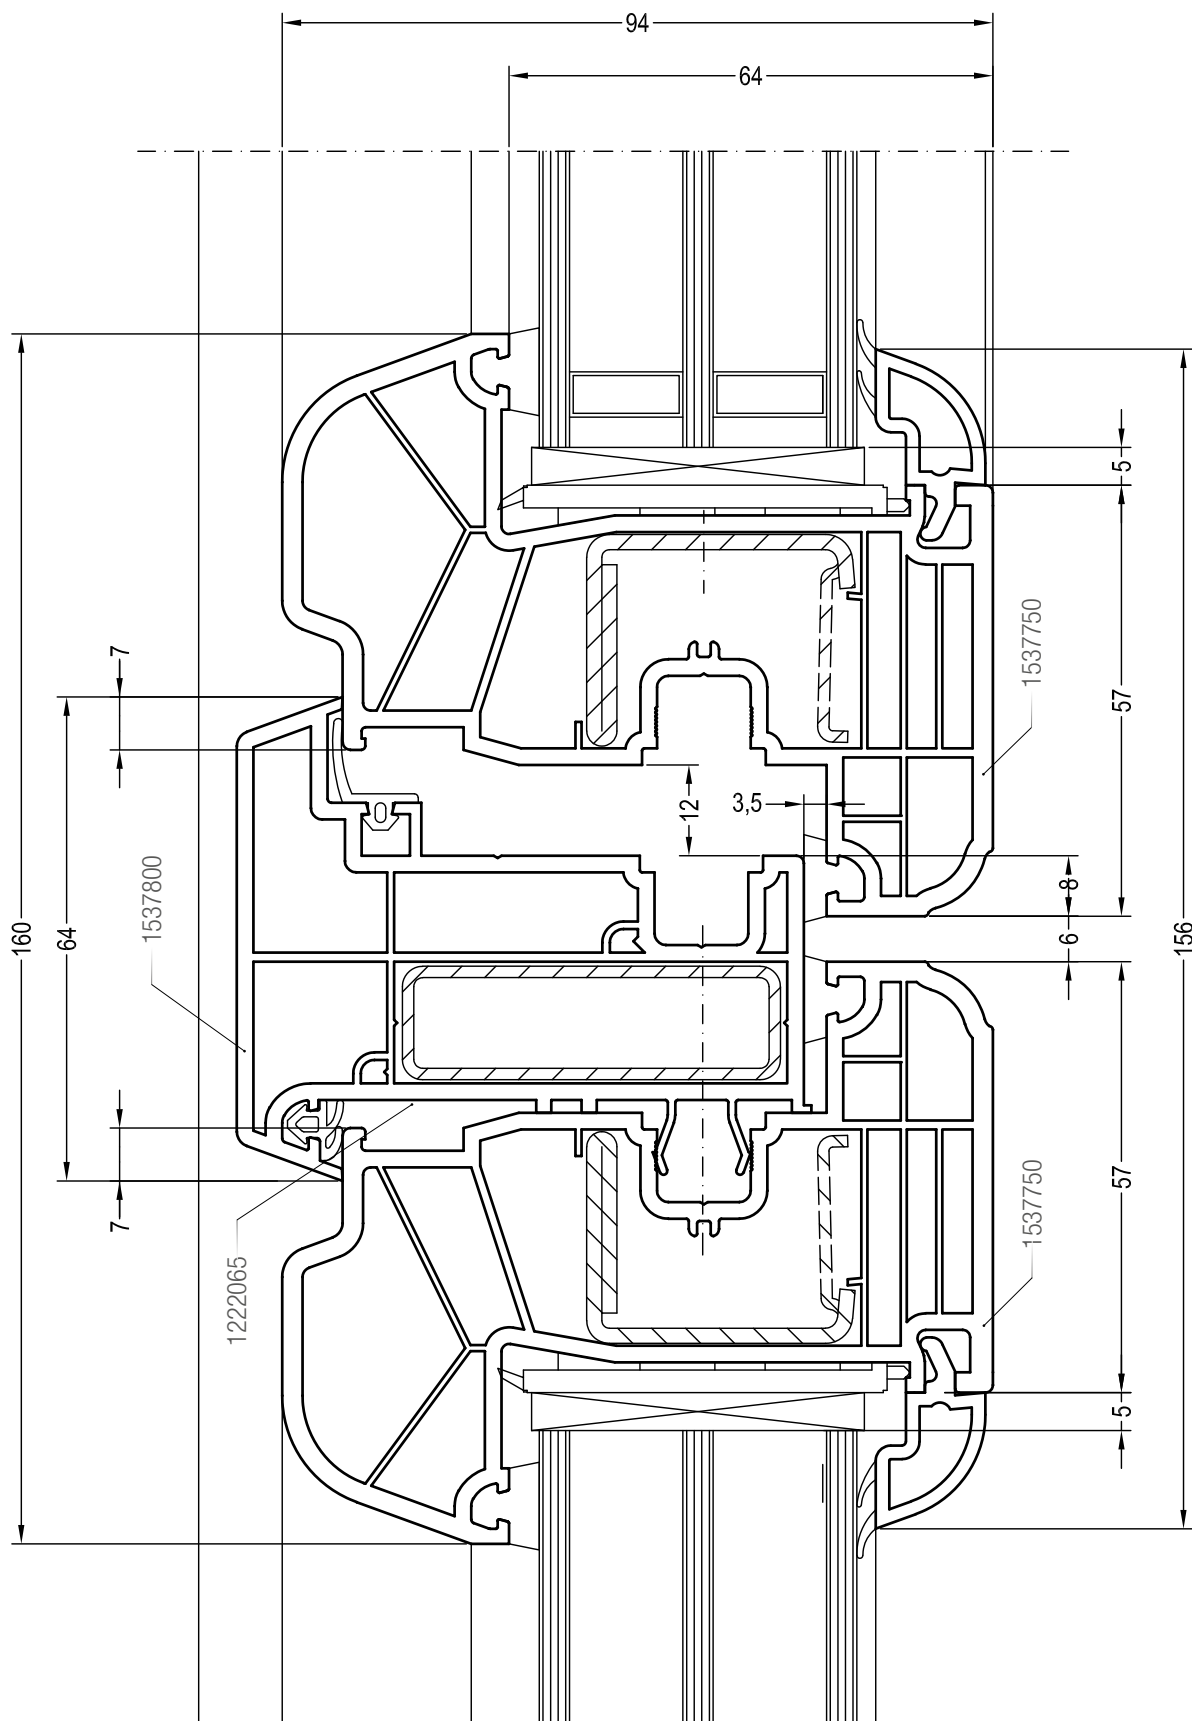

REHAU INTELIO 80

ТЕХНИЧЕСКАЯ ИНФОРМАЦИЯ
ЧЕРТЕЖИ УЗЛОВ

REHAU INTELIO 80

ЧЕРТЕЖИ УЗЛОВ

Содержание

Чертежи узлов окон и балконных дверей	2
Глухое остекление: коробка 58.	2
Глухое остекление: коробка 65.	3
Одностворчатый оконный блок: коробка 58, створка Z 57.	4
Одностворчатый оконный блок: коробка 58, створка R 57.	5
Одностворчатый оконный блок: коробка 65, створка Z 57.	6
Одностворчатый оконный блок: коробка 65, створка R 57.	7
Одностворчатый оконный блок с глухой частью: створка Z 57, импост 82.	8
Одностворчатый оконный блок с глухой частью: створка R 57, импост 82.	9
Двухстворчатый оконный блок с импостом: створка Z 57, импост 82.	10
Двухстворчатый оконный блок с импостом: створка R 57, импост 82.	11
Двухстворчатый безимпостный оконный блок: створка Z 57, ложный импост 1537800.	12
Двухстворчатый безимпостный оконный блок: створка R 57, ложный импост 1537800.	13
Перемычка в коробке (створке): импост 82.	14
Чертежи узлов входных дверей	15
Одностворчатая входная дверь: коробка 65 и створка двери Z.	15
Одностворчатая входная дверь: коробка 65 и створка двери T.	16
Одностворчатая входная дверь: порог 80 и створка двери Z.	17
Одностворчатая входная дверь: порог 80 и створка двери T.	18

Чертежи узлов окон и балконных дверей
Одностворчатый оконный блок: коробка 58, створка Z 57

Чертежи узлов окон и балконных дверей
Одностворчатый оконный блок: коробка 58, створка R 57

Чертежи узлов окон и балконных дверей
Одностворчатый оконный блок: коробка 65, створка Z 57

Чертежи узлов окон и балконных дверей
Одностворчатый оконный блок: коробка 65, створка R 57

Чертежи узлов окон и балконных дверей

Одностворчатый оконный блок с глухой частью: створка R 57, импост 82

Чертежи узлов входных дверей

Одностворчатая входная дверь: коробка 65 и створка двери Z

Чертежи узлов входных дверей

Одностворчатая входная дверь: коробка 65 и створка двери Т

Чертежи узлов входных дверей

Одностворчатая входная дверь: порог 80 и створка двери Z