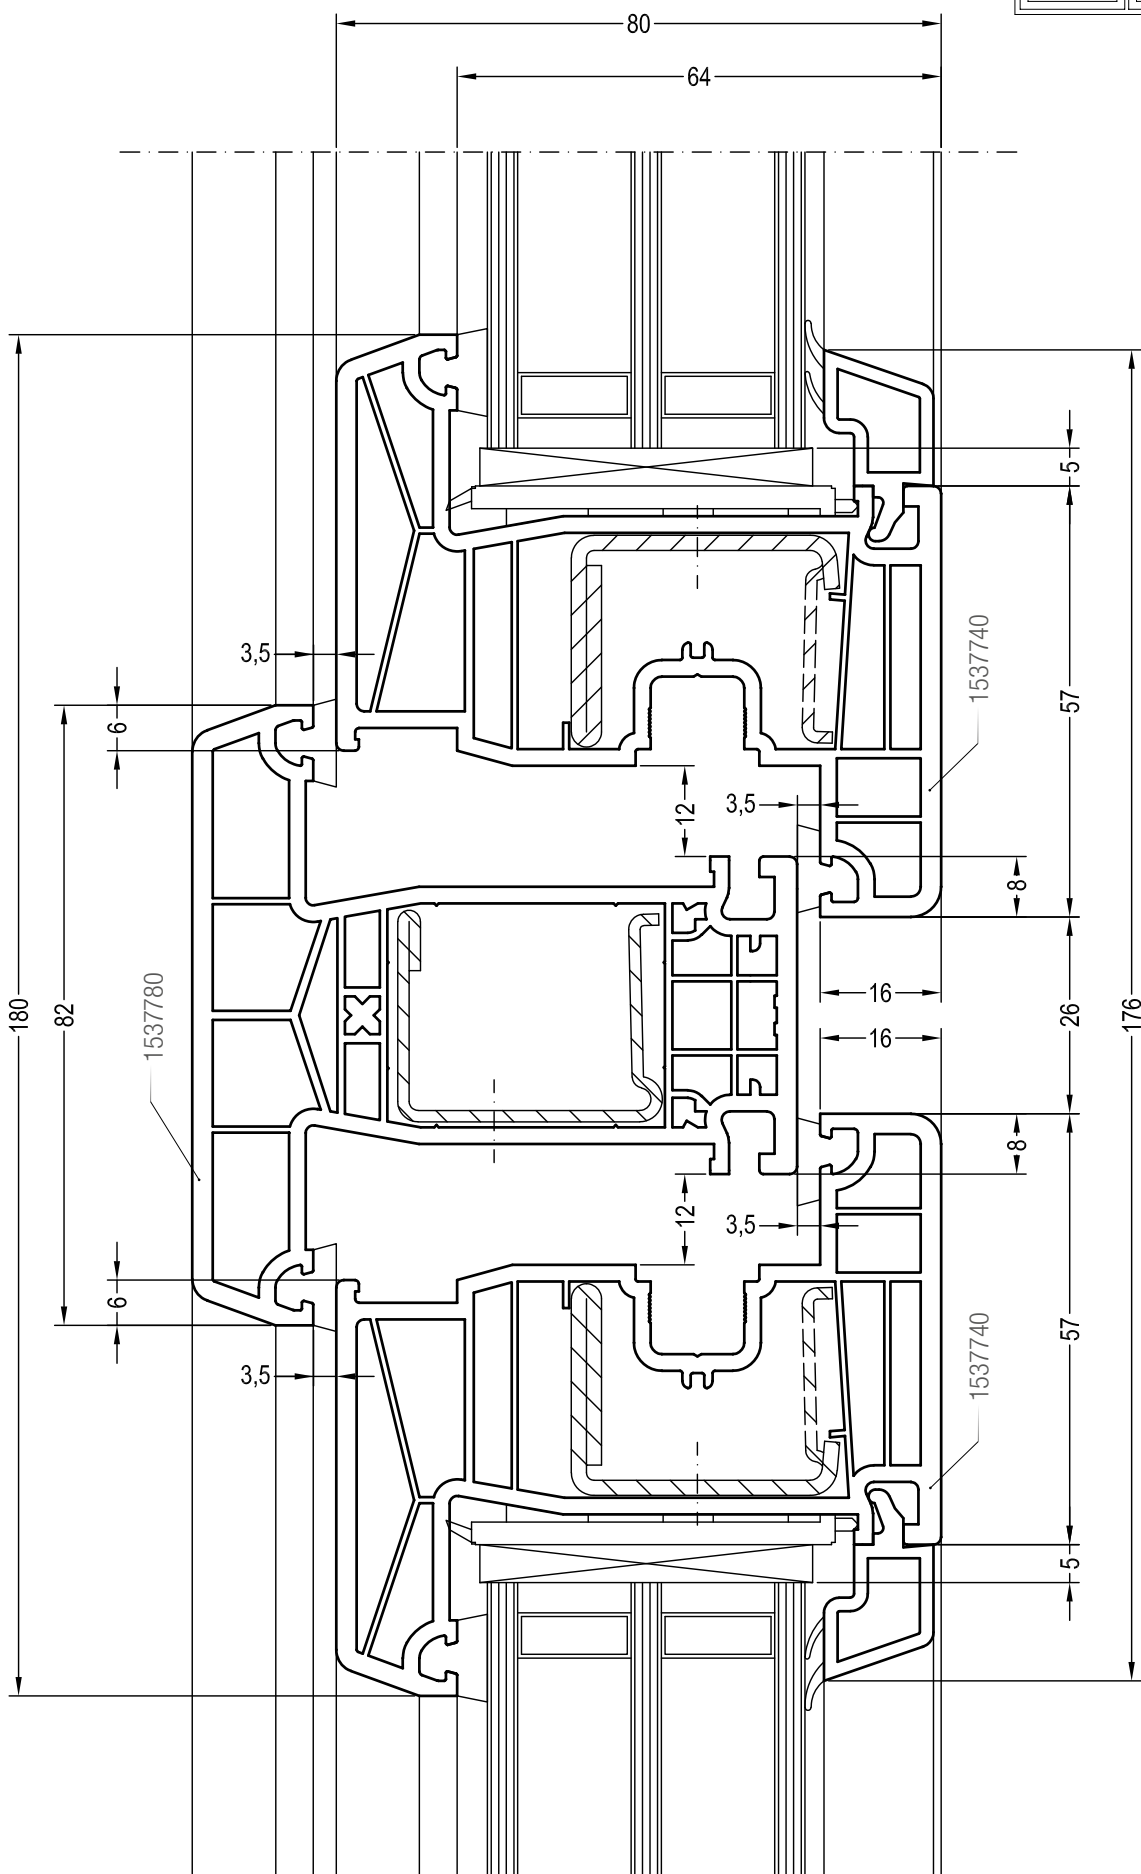

REHAU INTELIO 80

ТЕХНИЧЕСКАЯ ИНФОРМАЦИЯ
ЧЕРТЕЖИ УЗЛОВ

REHAU INTELIO 80

ЧЕРТЕЖИ УЗЛОВ

Содержание

Чертежи узлов окон и балконных дверей	2
Глухое остекление: коробка 58.	2
Глухое остекление: коробка 65.	3
Одностворчатый оконный блок: коробка 58, створка Z 57.	4
Одностворчатый оконный блок: коробка 58, створка R 57.	5
Одностворчатый оконный блок: коробка 65, створка Z 57.	6
Одностворчатый оконный блок: коробка 65, створка R 57.	7
Одностворчатый оконный блок с глухой частью: створка Z 57, импост 82.	8
Одностворчатый оконный блок с глухой частью: створка R 57, импост 82.	9
Двухстворчатый оконный блок с импостом: створка Z 57, импост 82.	10
Двухстворчатый оконный блок с импостом: створка R 57, импост 82.	11
Двухстворчатый безимпостный оконный блок: створка Z 57, ложный импост 1537800.	12
Двухстворчатый безимпостный оконный блок: створка R 57, ложный импост 1537800.	13
Перемычка в коробке (створке): импост 82.	14
Чертежи узлов входных дверей	15
Одностворчатая входная дверь: коробка 65 и створка двери Z.	15
Одностворчатая входная дверь: коробка 65 и створка двери T.	16
Одностворчатая входная дверь: порог 80 и створка двери Z.	17
Одностворчатая входная дверь: порог 80 и створка двери T.	18

Чертежи узлов окон и балконных дверей
Одностворчатый оконный блок: коробка 58, створка Z 57

Чертежи узлов окон и балконных дверей
Одностворчатый оконный блок: коробка 58, створка R 57

Чертежи узлов окон и балконных дверей
Одностворчатый оконный блок: коробка 65, створка Z 57

Чертежи узлов окон и балконных дверей
Одностворчатый оконный блок: коробка 65, створка R 57

Чертежи узлов окон и балконных дверей

Одностворчатый оконный блок с глухой частью: створка R 57, импост 82

Чертежи узлов входных дверей

Одностворчатая входная дверь: коробка 65 и створка двери Z

Чертежи узлов входных дверей

Одностворчатая входная дверь: коробка 65 и створка двери Т

Чертежи узлов входных дверей

Одностворчатая входная дверь: порог 80 и створка двери Z