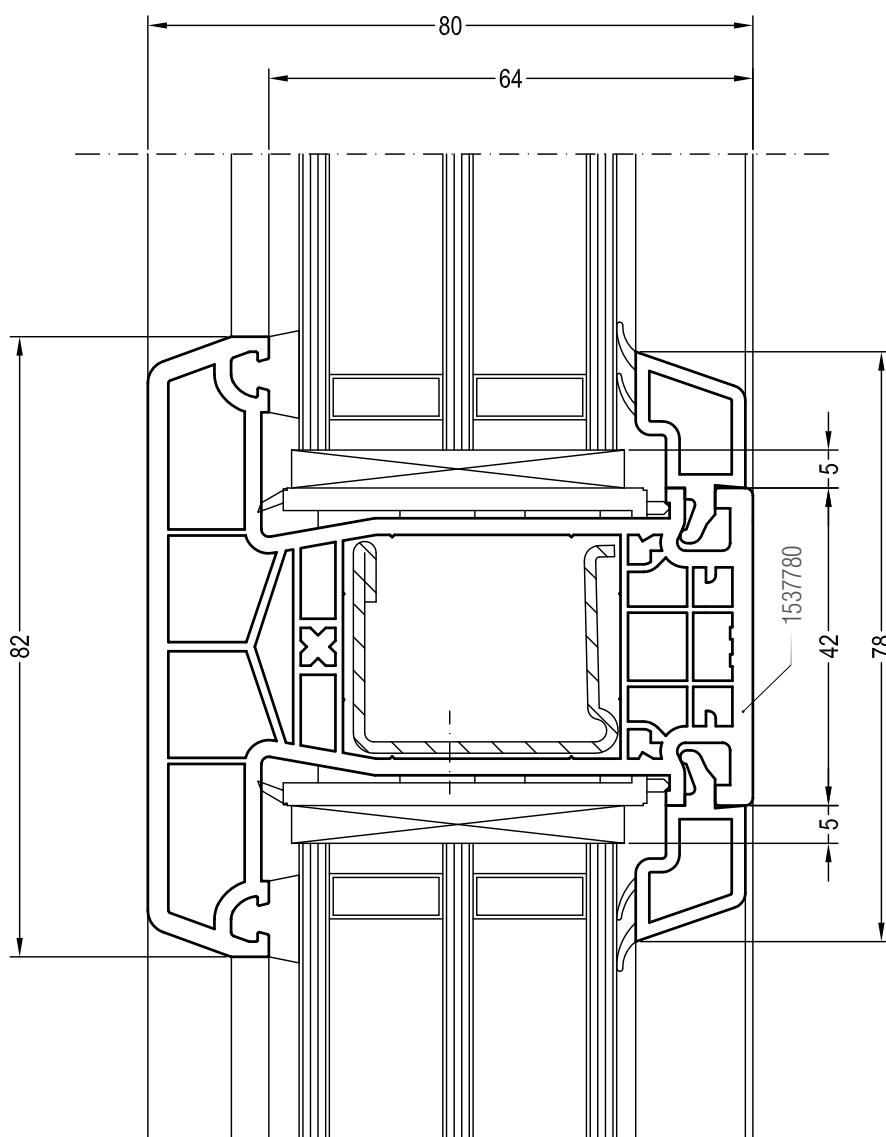

REHAU INTELIO 80

ТЕХНИЧЕСКАЯ ИНФОРМАЦИЯ
ЧЕРТЕЖИ УЗЛОВ

REHAU INTELIO 80

ЧЕРТЕЖИ УЗЛОВ

Содержание

Чертежи узлов окон и балконных дверей	2
Глухое остекление: коробка 58.	2
Глухое остекление: коробка 65.	3
Одностворчатый оконный блок: коробка 58, створка Z 57.	4
Одностворчатый оконный блок: коробка 58, створка R 57.	5
Одностворчатый оконный блок: коробка 65, створка Z 57.	6
Одностворчатый оконный блок: коробка 65, створка R 57.	7
Одностворчатый оконный блок с глухой частью: створка Z 57, импост 82.	8
Одностворчатый оконный блок с глухой частью: створка R 57, импост 82.	9
Двухстворчатый оконный блок с импостом: створка Z 57, импост 82.	10
Двухстворчатый оконный блок с импостом: створка R 57, импост 82.	11
Двухстворчатый безимпостный оконный блок: створка Z 57, ложный импост 1537800.	12
Двухстворчатый безимпостный оконный блок: створка R 57, ложный импост 1537800.	13
Перемычка в коробке (створке): импост 82.	14
Чертежи узлов входных дверей	15
Одностворчатая входная дверь: коробка 65 и створка двери Z.	15
Одностворчатая входная дверь: коробка 65 и створка двери T.	16
Одностворчатая входная дверь: порог 80 и створка двери Z.	17
Одностворчатая входная дверь: порог 80 и створка двери T.	18

Чертежи узлов окон и балконных дверей
Одностворчатый оконный блок: коробка 58, створка Z 57

Чертежи узлов окон и балконных дверей
Одностворчатый оконный блок: коробка 58, створка R 57

Чертежи узлов окон и балконных дверей
Одностворчатый оконный блок: коробка 65, створка Z 57

Чертежи узлов окон и балконных дверей
Одностворчатый оконный блок: коробка 65, створка R 57

Чертежи узлов окон и балконных дверей

Одностворчатый оконный блок с глухой частью: створка R 57, импост 82

Чертежи узлов входных дверей

Одностворчатая входная дверь: коробка 65 и створка двери Z

Чертежи узлов входных дверей

Одностворчатая входная дверь: коробка 65 и створка двери Т

Чертежи узлов входных дверей

Одностворчатая входная дверь: порог 80 и створка двери Z