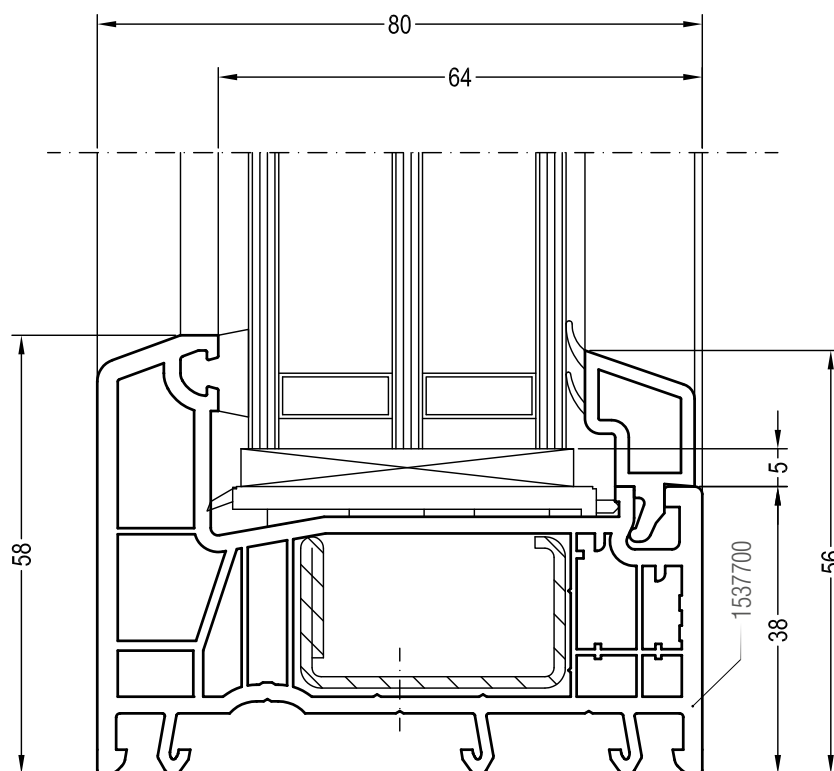

REHAU INTELIO 80

ТЕХНИЧЕСКАЯ ИНФОРМАЦИЯ
ЧЕРТЕЖИ УЗЛОВ

REHAU INTELIO 80

ЧЕРТЕЖИ УЗЛОВ

Содержание

Чертежи узлов окон и балконных дверей	2
Глухое остекление: коробка 58.	2
Глухое остекление: коробка 65.	3
Одностворчатый оконный блок: коробка 58, створка Z 57.	4
Одностворчатый оконный блок: коробка 58, створка R 57.	5
Одностворчатый оконный блок: коробка 65, створка Z 57.	6
Одностворчатый оконный блок: коробка 65, створка R 57.	7
Одностворчатый оконный блок с глухой частью: створка Z 57, импост 82.	8
Одностворчатый оконный блок с глухой частью: створка R 57, импост 82.	9
Двухстворчатый оконный блок с импостом: створка Z 57, импост 82.	10
Двухстворчатый оконный блок с импостом: створка R 57, импост 82.	11
Двухстворчатый безимпостный оконный блок: створка Z 57, ложный импост 1537800.	12
Двухстворчатый безимпостный оконный блок: створка R 57, ложный импост 1537800.	13
Перемычка в коробке (створке): импост 82.	14
Чертежи узлов входных дверей	15
Одностворчатая входная дверь: коробка 65 и створка двери Z.	15
Одностворчатая входная дверь: коробка 65 и створка двери T.	16
Одностворчатая входная дверь: порог 80 и створка двери Z.	17
Одностворчатая входная дверь: порог 80 и створка двери T.	18

Чертежи узлов окон и балконных дверей
Одностворчатый оконный блок: коробка 58, створка Z 57

Чертежи узлов окон и балконных дверей
Одностворчатый оконный блок: коробка 58, створка R 57

Чертежи узлов окон и балконных дверей
Одностворчатый оконный блок: коробка 65, створка Z 57

Чертежи узлов окон и балконных дверей
Одностворчатый оконный блок: коробка 65, створка R 57

Чертежи узлов окон и балконных дверей

Одностворчатый оконный блок с глухой частью: створка R 57, импост 82

Чертежи узлов входных дверей

Одностворчатая входная дверь: коробка 65 и створка двери Z

Чертежи узлов входных дверей

Одностворчатая входная дверь: коробка 65 и створка двери Т

Чертежи узлов входных дверей

Одностворчатая входная дверь: порог 80 и створка двери Z