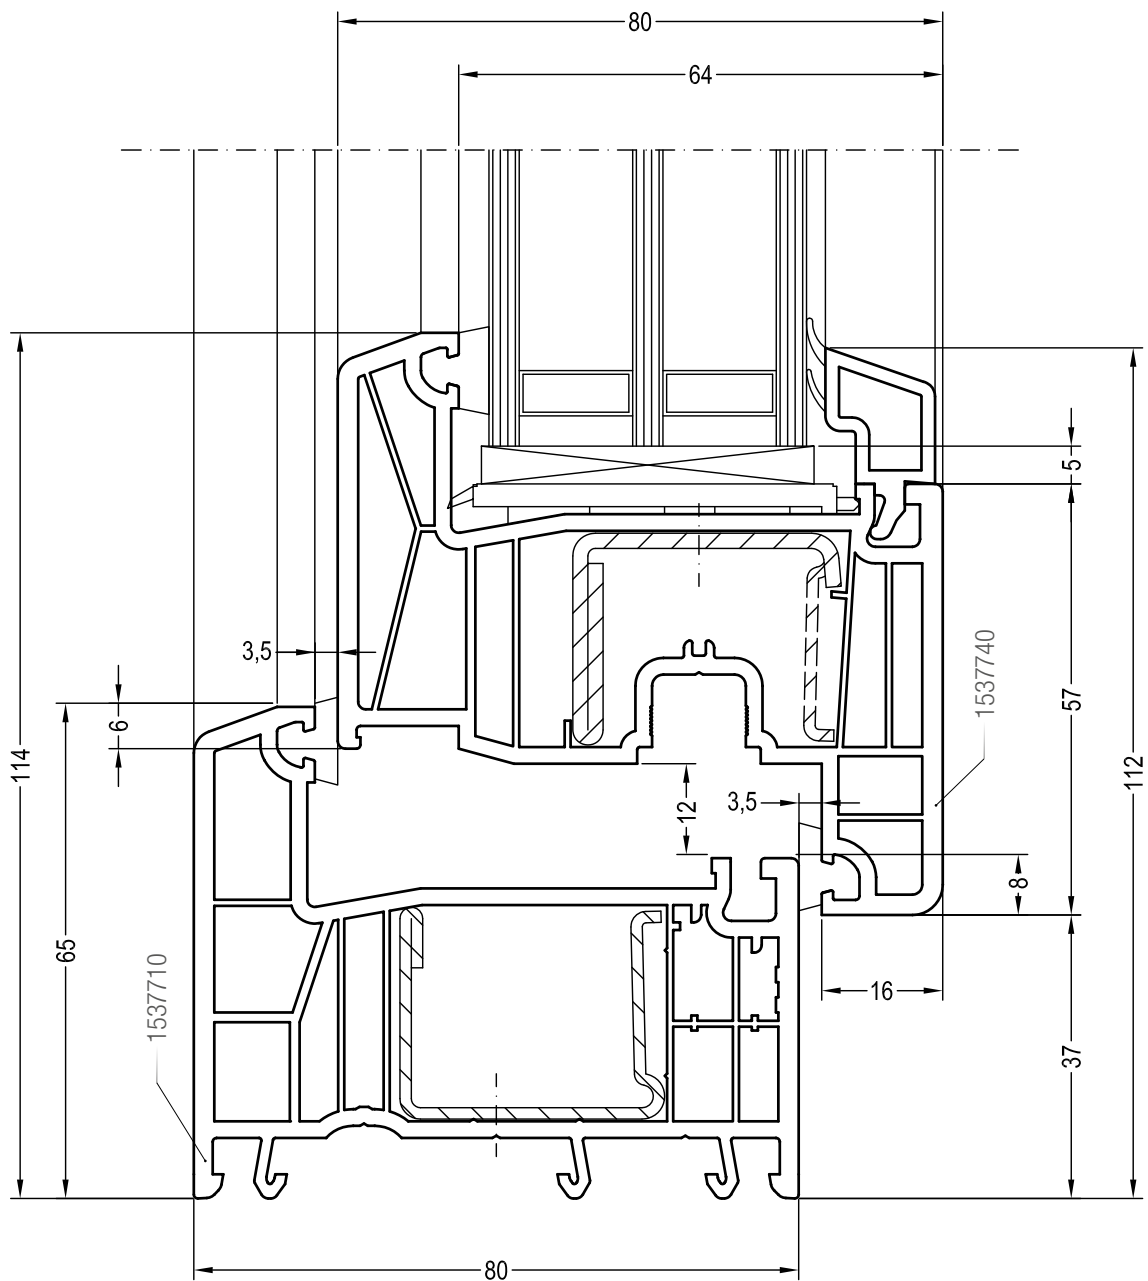

REHAU INTELIO 80

ТЕХНИЧЕСКАЯ ИНФОРМАЦИЯ
ЧЕРТЕЖИ УЗЛОВ

REHAU INTELIO 80

ЧЕРТЕЖИ УЗЛОВ

Содержание

Чертежи узлов окон и балконных дверей	2
Глухое остекление: коробка 58.	2
Глухое остекление: коробка 65.	3
Одностворчатый оконный блок: коробка 58, створка Z 57.	4
Одностворчатый оконный блок: коробка 58, створка R 57.	5
Одностворчатый оконный блок: коробка 65, створка Z 57.	6
Одностворчатый оконный блок: коробка 65, створка R 57.	7
Одностворчатый оконный блок с глухой частью: створка Z 57, импост 82.	8
Одностворчатый оконный блок с глухой частью: створка R 57, импост 82.	9
Двухстворчатый оконный блок с импостом: створка Z 57, импост 82.	10
Двухстворчатый оконный блок с импостом: створка R 57, импост 82.	11
Двухстворчатый безимпостный оконный блок: створка Z 57, ложный импост 1537800.	12
Двухстворчатый безимпостный оконный блок: створка R 57, ложный импост 1537800.	13
Перемычка в коробке (створке): импост 82.	14
Чертежи узлов входных дверей	15
Одностворчатая входная дверь: коробка 65 и створка двери Z.	15
Одностворчатая входная дверь: коробка 65 и створка двери T.	16
Одностворчатая входная дверь: порог 80 и створка двери Z.	17
Одностворчатая входная дверь: порог 80 и створка двери T.	18

Чертежи узлов окон и балконных дверей
Одностворчатый оконный блок: коробка 58, створка Z 57

Чертежи узлов окон и балконных дверей
Одностворчатый оконный блок: коробка 58, створка R 57

Чертежи узлов окон и балконных дверей
Одностворчатый оконный блок: коробка 65, створка Z 57

Чертежи узлов окон и балконных дверей
Одностворчатый оконный блок: коробка 65, створка R 57

Чертежи узлов окон и балконных дверей

Одностворчатый оконный блок с глухой частью: створка R 57, импост 82

Чертежи узлов входных дверей

Одностворчатая входная дверь: коробка 65 и створка двери Z

Чертежи узлов входных дверей

Одностворчатая входная дверь: коробка 65 и створка двери Т

Чертежи узлов входных дверей

Одностворчатая входная дверь: порог 80 и створка двери Z