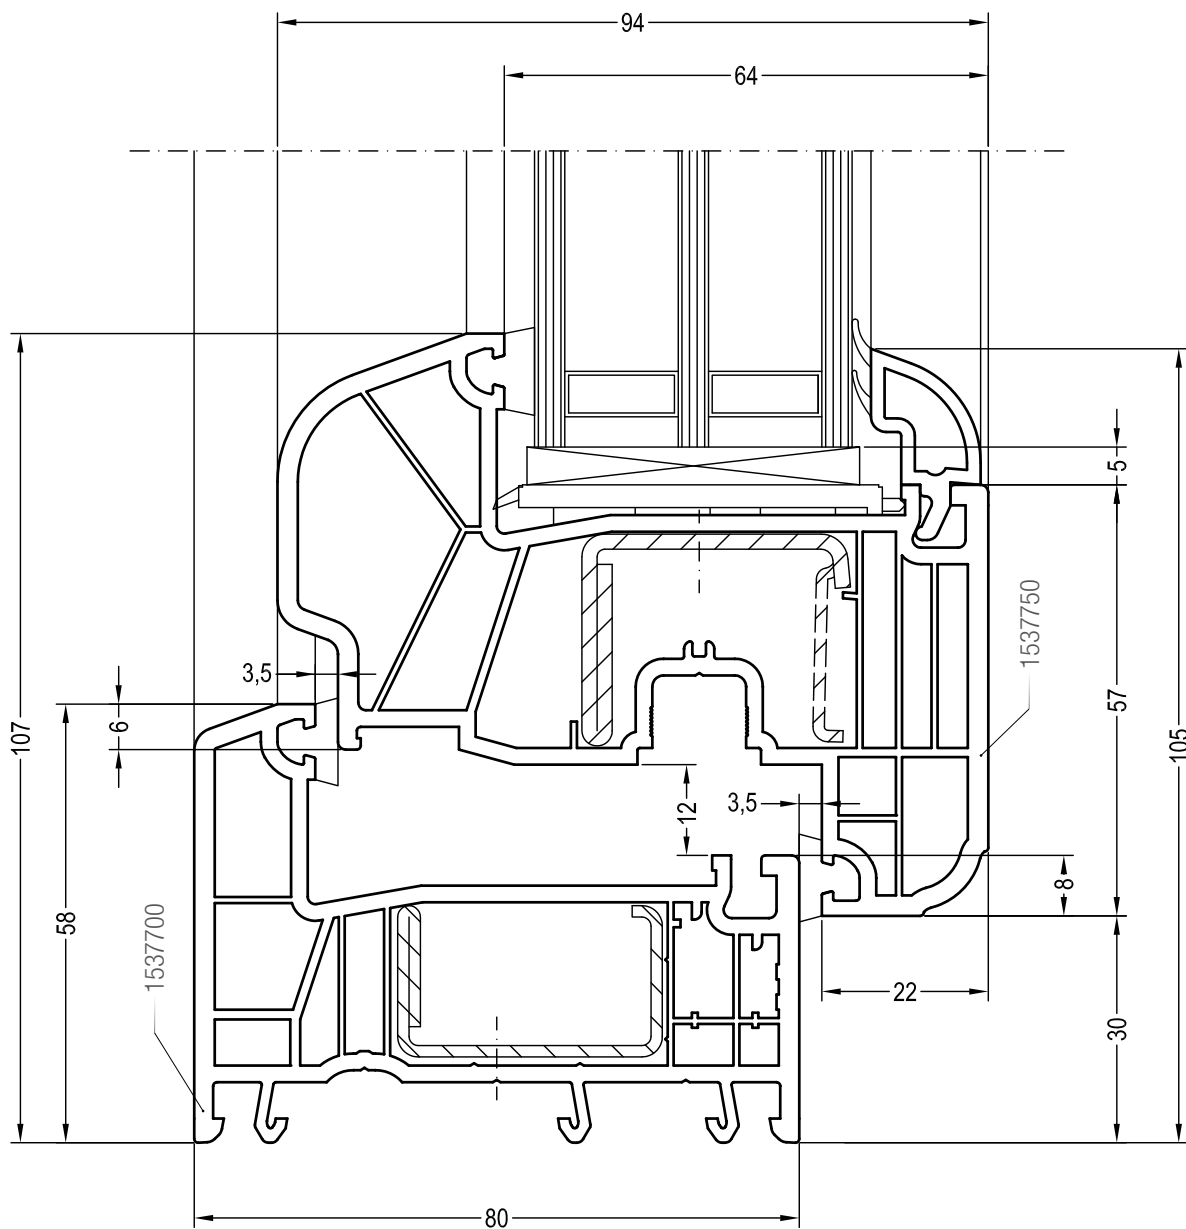

REHAU INTELIO 80

ТЕХНИЧЕСКАЯ ИНФОРМАЦИЯ
ЧЕРТЕЖИ УЗЛОВ

REHAU INTELIO 80

ЧЕРТЕЖИ УЗЛОВ

Содержание

Чертежи узлов окон и балконных дверей	2
Глухое остекление: коробка 58.	2
Глухое остекление: коробка 65.	3
Одностворчатый оконный блок: коробка 58, створка Z 57.	4
Одностворчатый оконный блок: коробка 58, створка R 57.	5
Одностворчатый оконный блок: коробка 65, створка Z 57.	6
Одностворчатый оконный блок: коробка 65, створка R 57.	7
Одностворчатый оконный блок с глухой частью: створка Z 57, импост 82.	8
Одностворчатый оконный блок с глухой частью: створка R 57, импост 82.	9
Двухстворчатый оконный блок с импостом: створка Z 57, импост 82.	10
Двухстворчатый оконный блок с импостом: створка R 57, импост 82.	11
Двухстворчатый безимпостный оконный блок: створка Z 57, ложный импост 1537800.	12
Двухстворчатый безимпостный оконный блок: створка R 57, ложный импост 1537800.	13
Перемычка в коробке (створке): импост 82.	14
Чертежи узлов входных дверей	15
Одностворчатая входная дверь: коробка 65 и створка двери Z.	15
Одностворчатая входная дверь: коробка 65 и створка двери T.	16
Одностворчатая входная дверь: порог 80 и створка двери Z.	17
Одностворчатая входная дверь: порог 80 и створка двери T.	18

Чертежи узлов окон и балконных дверей
Одностворчатый оконный блок: коробка 58, створка Z 57

Чертежи узлов окон и балконных дверей
Одностворчатый оконный блок: коробка 58, створка R 57

Чертежи узлов окон и балконных дверей
Одностворчатый оконный блок: коробка 65, створка Z 57

Чертежи узлов окон и балконных дверей
Одностворчатый оконный блок: коробка 65, створка R 57

Чертежи узлов окон и балконных дверей

Одностворчатый оконный блок с глухой частью: створка R 57, импост 82

Чертежи узлов входных дверей

Одностворчатая входная дверь: коробка 65 и створка двери Z

Чертежи узлов входных дверей

Одностворчатая входная дверь: коробка 65 и створка двери Т

Чертежи узлов входных дверей

Одностворчатая входная дверь: порог 80 и створка двери Z