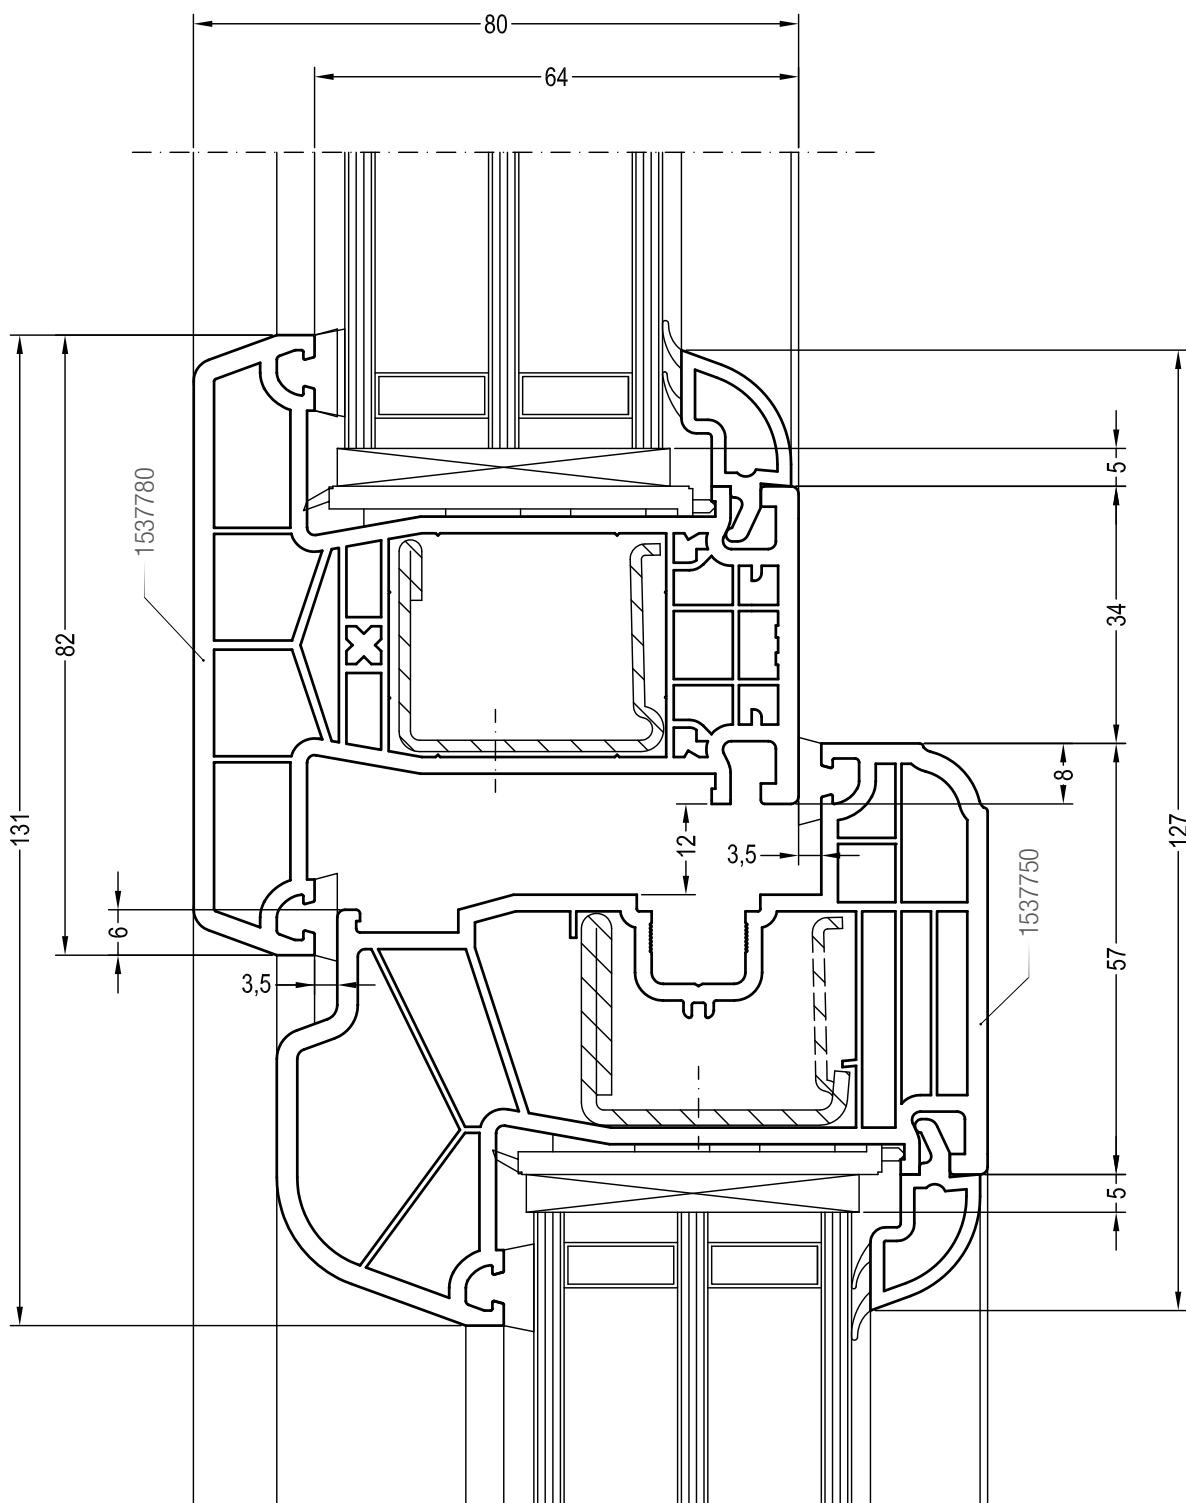

REHAU INTELIO 80

ТЕХНИЧЕСКАЯ ИНФОРМАЦИЯ
ЧЕРТЕЖИ УЗЛОВ

REHAU INTELIO 80

ЧЕРТЕЖИ УЗЛОВ

Содержание

Чертежи узлов окон и балконных дверей	2
Глухое остекление: коробка 58.	2
Глухое остекление: коробка 65.	3
Одностворчатый оконный блок: коробка 58, створка Z 57.	4
Одностворчатый оконный блок: коробка 58, створка R 57.	5
Одностворчатый оконный блок: коробка 65, створка Z 57.	6
Одностворчатый оконный блок: коробка 65, створка R 57.	7
Одностворчатый оконный блок с глухой частью: створка Z 57, импост 82.	8
Одностворчатый оконный блок с глухой частью: створка R 57, импост 82.	9
Двухстворчатый оконный блок с импостом: створка Z 57, импост 82.	10
Двухстворчатый оконный блок с импостом: створка R 57, импост 82.	11
Двухстворчатый безимпостный оконный блок: створка Z 57, ложный импост 1537800.	12
Двухстворчатый безимпостный оконный блок: створка R 57, ложный импост 1537800.	13
Перемычка в коробке (створке): импост 82.	14
Чертежи узлов входных дверей	15
Одностворчатая входная дверь: коробка 65 и створка двери Z.	15
Одностворчатая входная дверь: коробка 65 и створка двери T.	16
Одностворчатая входная дверь: порог 80 и створка двери Z.	17
Одностворчатая входная дверь: порог 80 и створка двери T.	18

Чертежи узлов окон и балконных дверей
Одностворчатый оконный блок: коробка 58, створка Z 57

Чертежи узлов окон и балконных дверей
Одностворчатый оконный блок: коробка 58, створка R 57

Чертежи узлов окон и балконных дверей
Одностворчатый оконный блок: коробка 65, створка Z 57

Чертежи узлов окон и балконных дверей
Одностворчатый оконный блок: коробка 65, створка R 57

Чертежи узлов окон и балконных дверей

Одностворчатый оконный блок с глухой частью: створка R 57, импост 82

Чертежи узлов входных дверей

Одностворчатая входная дверь: коробка 65 и створка двери Z

Чертежи узлов входных дверей

Одностворчатая входная дверь: коробка 65 и створка двери Т

Чертежи узлов входных дверей

Одностворчатая входная дверь: порог 80 и створка двери Z