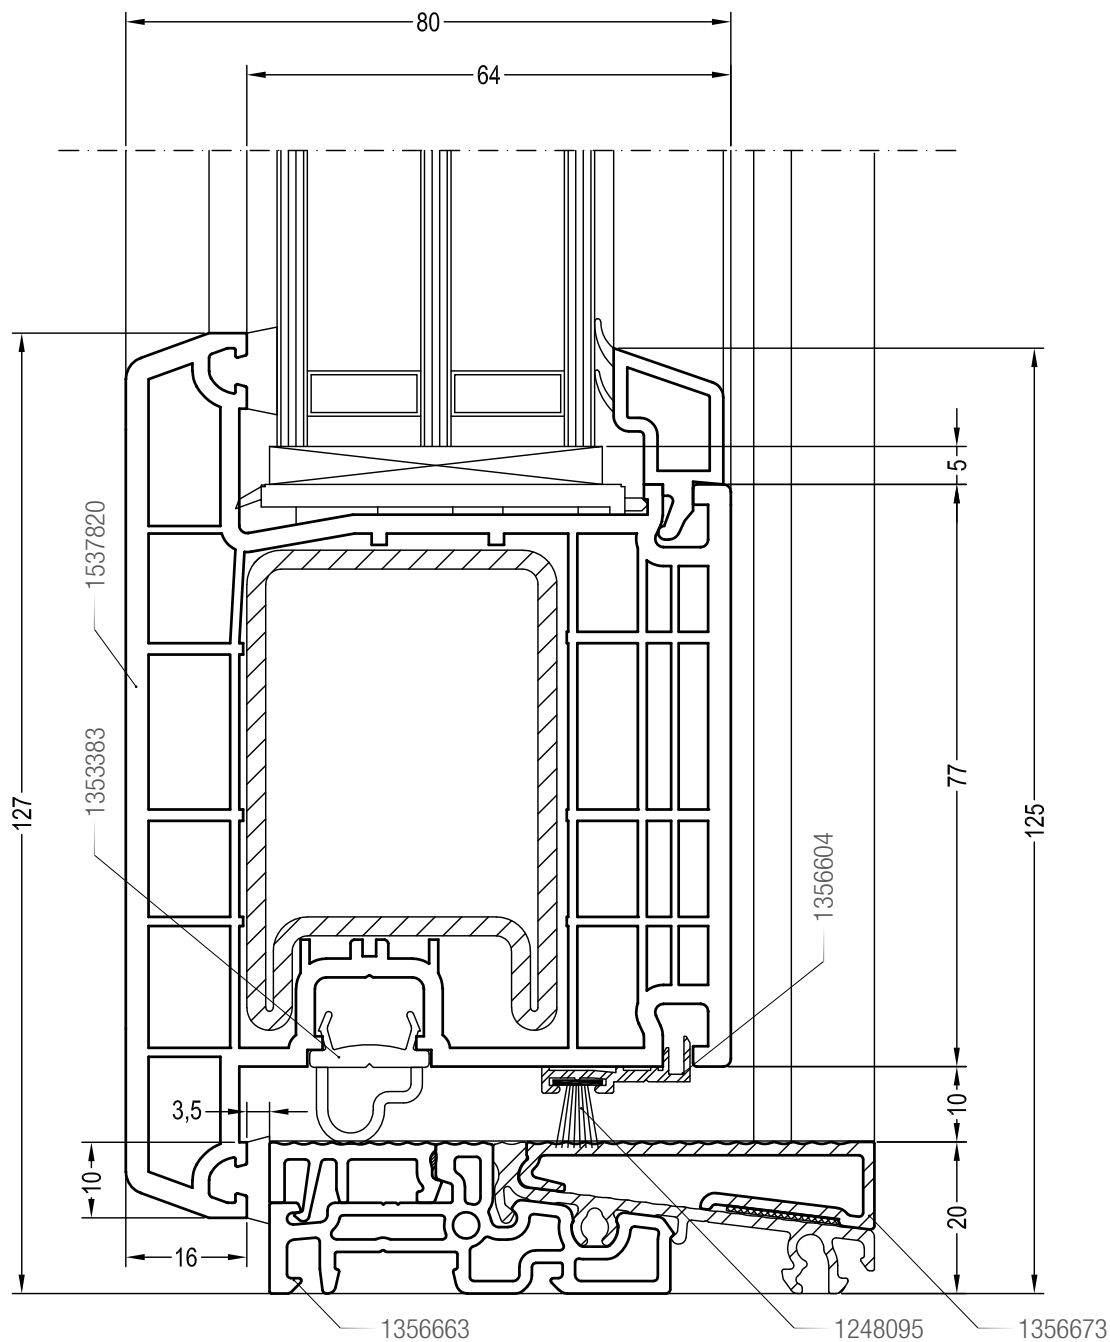

Чертежи узлов входных дверей

Одностворчатая входная дверь: порог 80 и створка двери Т