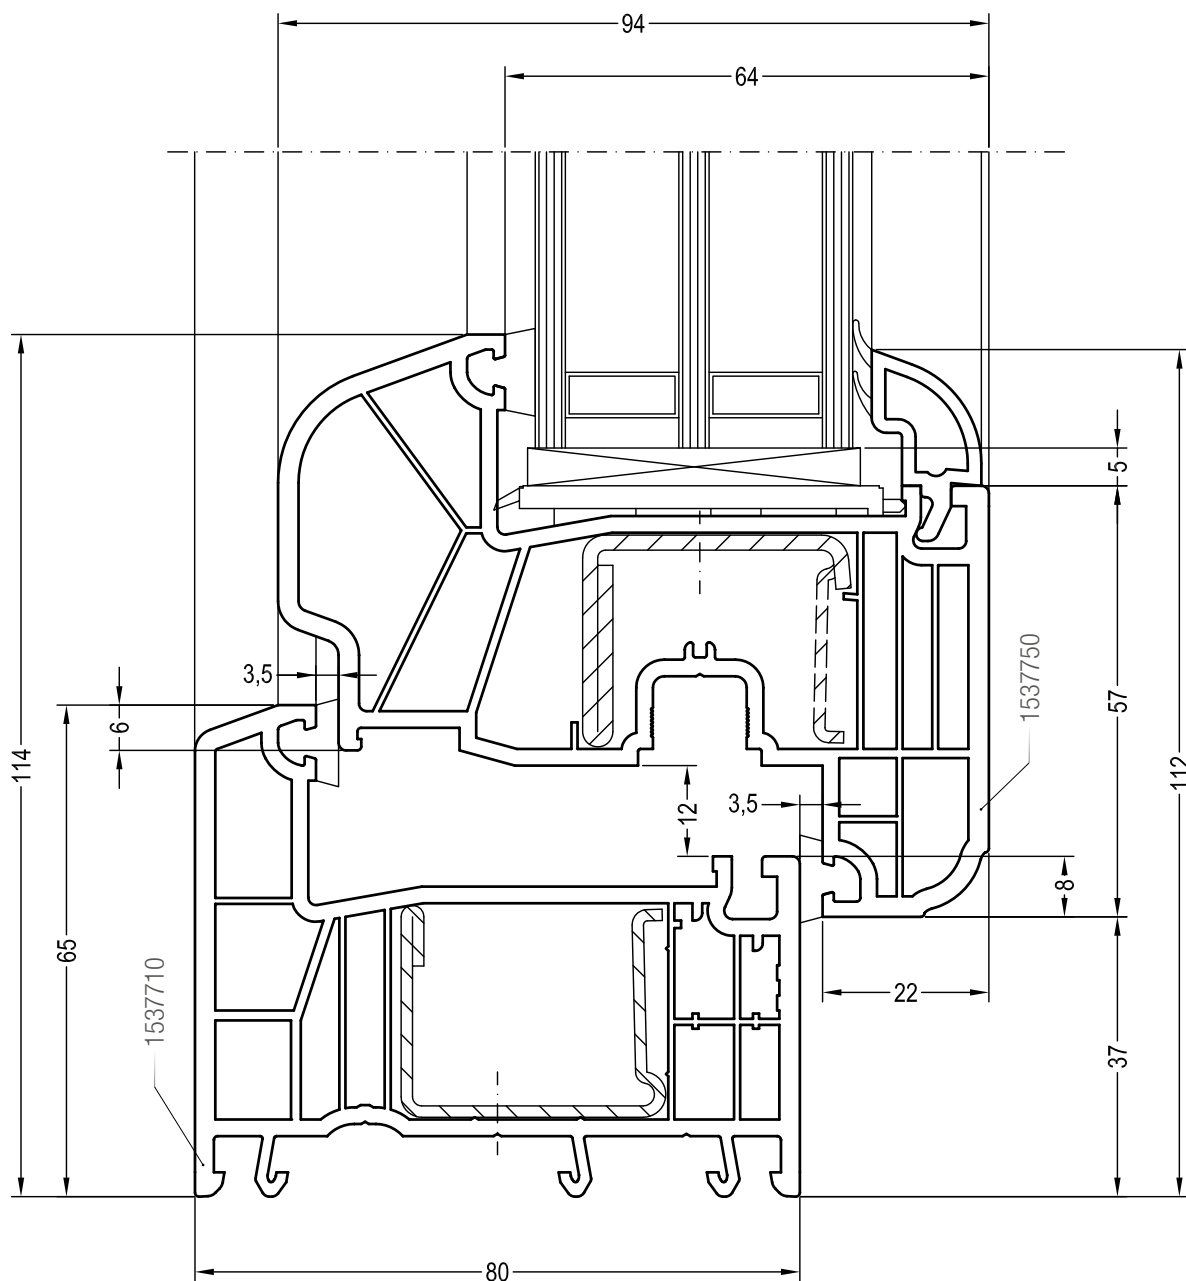

REHAU INTELIO 80

ТЕХНИЧЕСКАЯ ИНФОРМАЦИЯ
ЧЕРТЕЖИ УЗЛОВ

REHAU INTELIO 80

ЧЕРТЕЖИ УЗЛОВ

Содержание

Чертежи узлов окон и балконных дверей	2
Глухое остекление: коробка 58.	2
Глухое остекление: коробка 65.	3
Одностворчатый оконный блок: коробка 58, створка Z 57.	4
Одностворчатый оконный блок: коробка 58, створка R 57.	5
Одностворчатый оконный блок: коробка 65, створка Z 57.	6
Одностворчатый оконный блок: коробка 65, створка R 57.	7
Одностворчатый оконный блок с глухой частью: створка Z 57, импост 82.	8
Одностворчатый оконный блок с глухой частью: створка R 57, импост 82.	9
Двухстворчатый оконный блок с импостом: створка Z 57, импост 82.	10
Двухстворчатый оконный блок с импостом: створка R 57, импост 82.	11
Двухстворчатый безимпостный оконный блок: створка Z 57, ложный импост 1537800.	12
Двухстворчатый безимпостный оконный блок: створка R 57, ложный импост 1537800.	13
Перемычка в коробке (створке): импост 82.	14
Чертежи узлов входных дверей	15
Одностворчатая входная дверь: коробка 65 и створка двери Z.	15
Одностворчатая входная дверь: коробка 65 и створка двери T.	16
Одностворчатая входная дверь: порог 80 и створка двери Z.	17
Одностворчатая входная дверь: порог 80 и створка двери T.	18

Чертежи узлов окон и балконных дверей
Одностворчатый оконный блок: коробка 58, створка Z 57

Чертежи узлов окон и балконных дверей
Одностворчатый оконный блок: коробка 58, створка R 57

Чертежи узлов окон и балконных дверей
Одностворчатый оконный блок: коробка 65, створка Z 57

Чертежи узлов окон и балконных дверей
Одностворчатый оконный блок: коробка 65, створка R 57

Чертежи узлов окон и балконных дверей

Одностворчатый оконный блок с глухой частью: створка R 57, импост 82

Чертежи узлов входных дверей

Одностворчатая входная дверь: коробка 65 и створка двери Z

Чертежи узлов входных дверей

Одностворчатая входная дверь: коробка 65 и створка двери Т

Чертежи узлов входных дверей

Одностворчатая входная дверь: порог 80 и створка двери Z