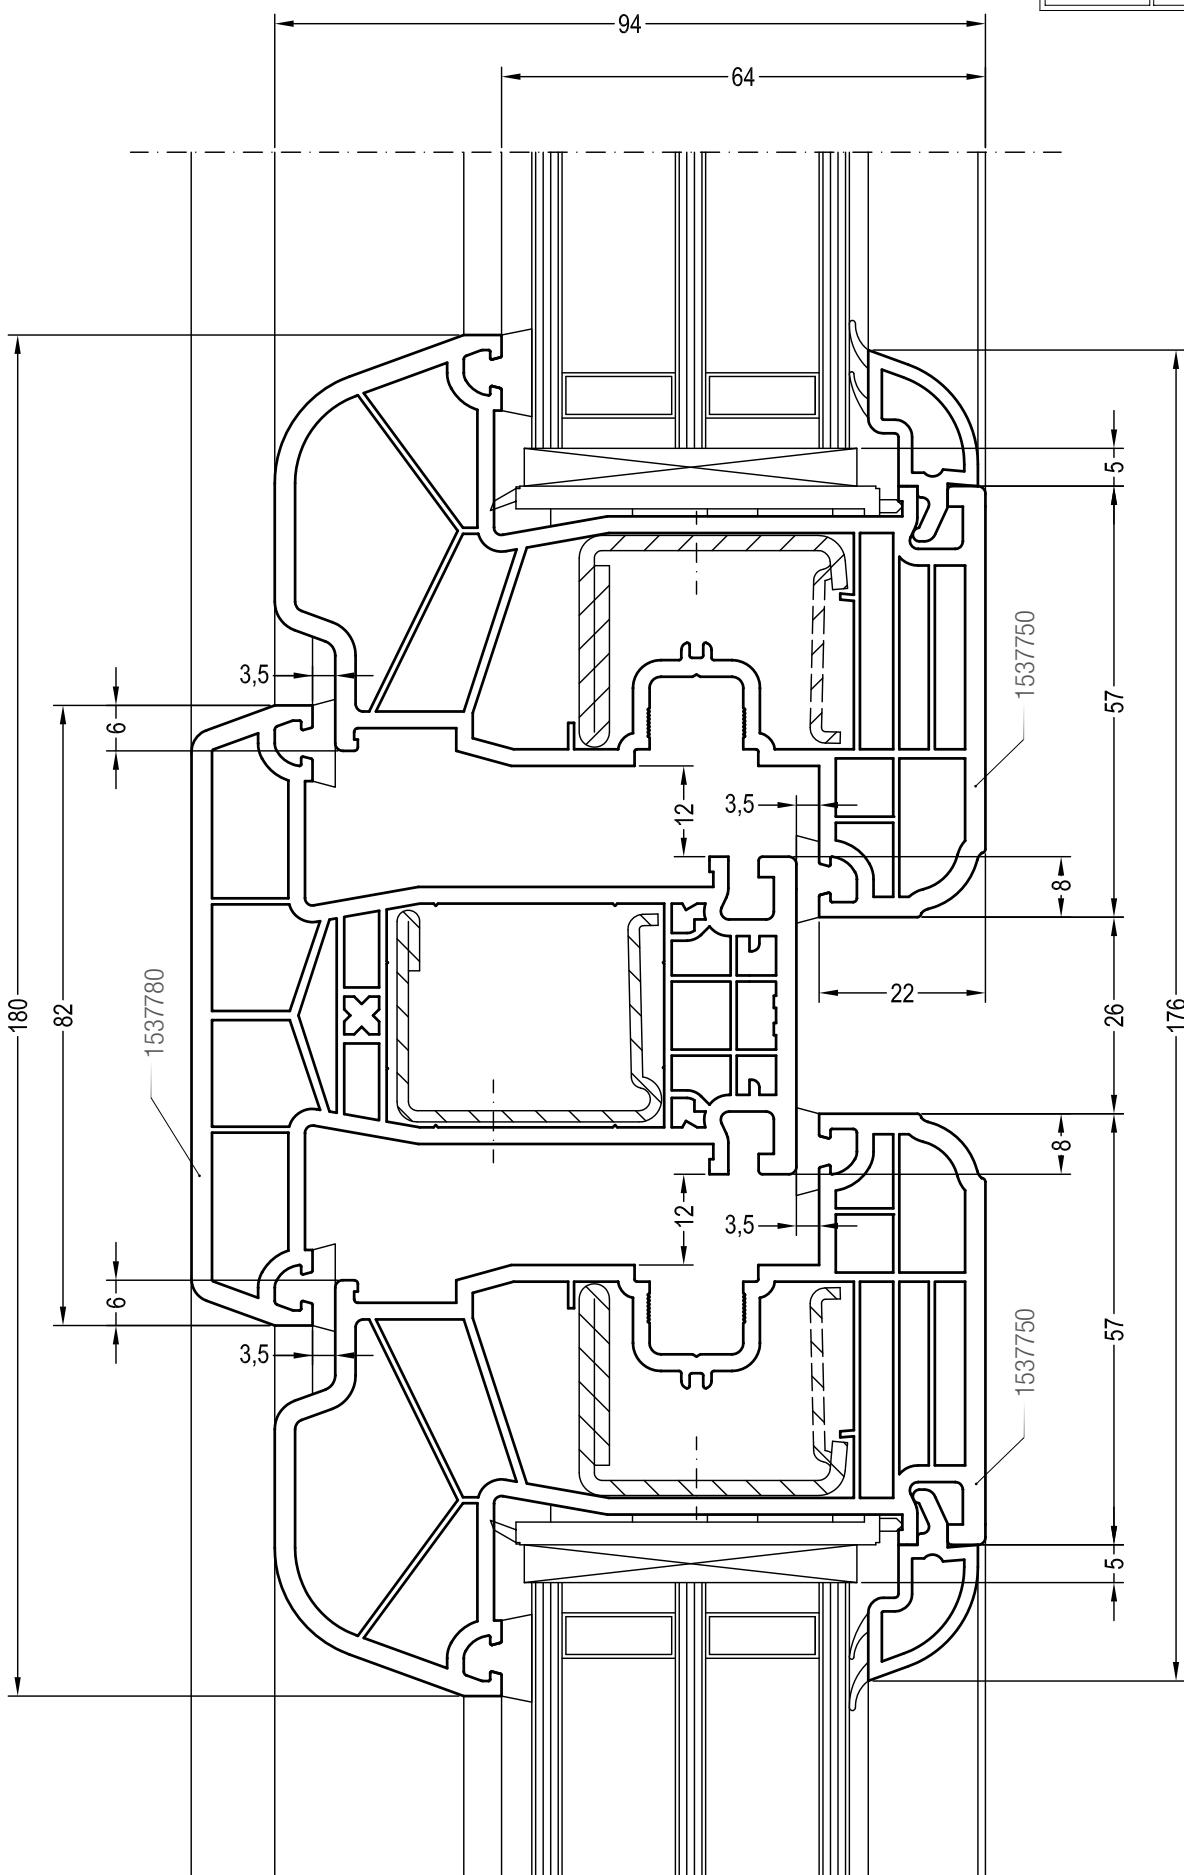

REHAU INTELIO 80

ТЕХНИЧЕСКАЯ ИНФОРМАЦИЯ
ЧЕРТЕЖИ УЗЛОВ

REHAU INTELIO 80

ЧЕРТЕЖИ УЗЛОВ

Содержание

Чертежи узлов окон и балконных дверей	2
Глухое остекление: коробка 58.	2
Глухое остекление: коробка 65.	3
Одностворчатый оконный блок: коробка 58, створка Z 57.	4
Одностворчатый оконный блок: коробка 58, створка R 57.	5
Одностворчатый оконный блок: коробка 65, створка Z 57.	6
Одностворчатый оконный блок: коробка 65, створка R 57.	7
Одностворчатый оконный блок с глухой частью: створка Z 57, импост 82.	8
Одностворчатый оконный блок с глухой частью: створка R 57, импост 82.	9
Двухстворчатый оконный блок с импостом: створка Z 57, импост 82.	10
Двухстворчатый оконный блок с импостом: створка R 57, импост 82.	11
Двухстворчатый безимпостный оконный блок: створка Z 57, ложный импост 1537800.	12
Двухстворчатый безимпостный оконный блок: створка R 57, ложный импост 1537800.	13
Перемычка в коробке (створке): импост 82.	14
Чертежи узлов входных дверей	15
Одностворчатая входная дверь: коробка 65 и створка двери Z.	15
Одностворчатая входная дверь: коробка 65 и створка двери T.	16
Одностворчатая входная дверь: порог 80 и створка двери Z.	17
Одностворчатая входная дверь: порог 80 и створка двери T.	18

Чертежи узлов окон и балконных дверей
Одностворчатый оконный блок: коробка 58, створка Z 57

Чертежи узлов окон и балконных дверей
Одностворчатый оконный блок: коробка 58, створка R 57

Чертежи узлов окон и балконных дверей
Одностворчатый оконный блок: коробка 65, створка Z 57

Чертежи узлов окон и балконных дверей
Одностворчатый оконный блок: коробка 65, створка R 57

Чертежи узлов окон и балконных дверей

Одностворчатый оконный блок с глухой частью: створка R 57, импост 82

Чертежи узлов входных дверей

Одностворчатая входная дверь: коробка 65 и створка двери Z

Чертежи узлов входных дверей

Одностворчатая входная дверь: коробка 65 и створка двери Т

Чертежи узлов входных дверей

Одностворчатая входная дверь: порог 80 и створка двери Z