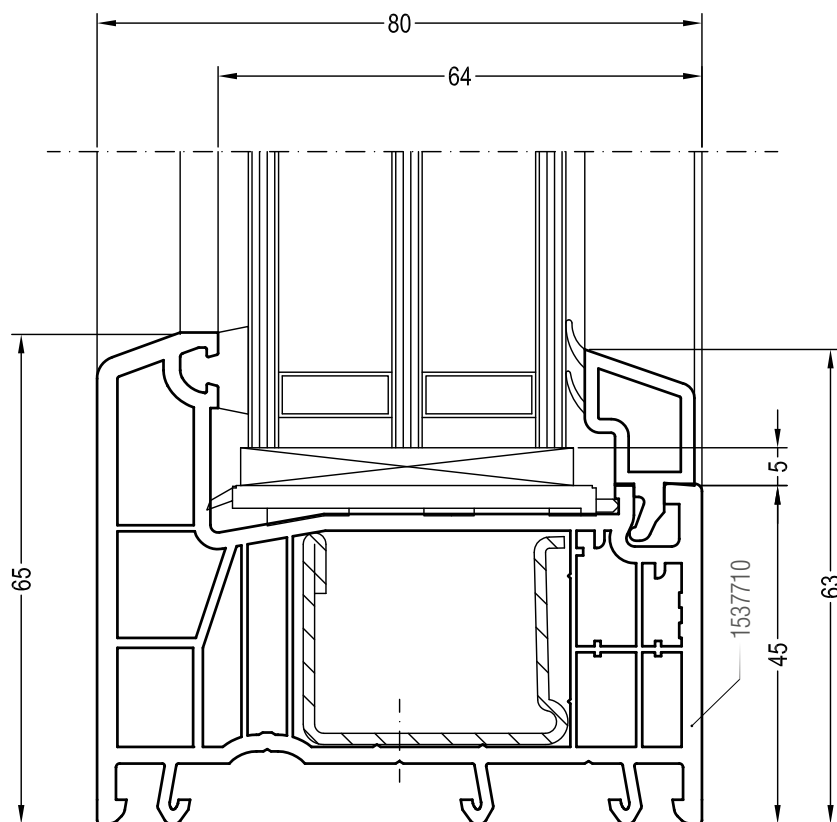

REHAU INTELIO 80

ТЕХНИЧЕСКАЯ ИНФОРМАЦИЯ
ЧЕРТЕЖИ УЗЛОВ

REHAU INTELIO 80

ЧЕРТЕЖИ УЗЛОВ

Содержание

Чертежи узлов окон и балконных дверей	2
Глухое остекление: коробка 58.	2
Глухое остекление: коробка 65.	3
Одностворчатый оконный блок: коробка 58, створка Z 57.	4
Одностворчатый оконный блок: коробка 58, створка R 57.	5
Одностворчатый оконный блок: коробка 65, створка Z 57.	6
Одностворчатый оконный блок: коробка 65, створка R 57.	7
Одностворчатый оконный блок с глухой частью: створка Z 57, импост 82.	8
Одностворчатый оконный блок с глухой частью: створка R 57, импост 82.	9
Двухстворчатый оконный блок с импостом: створка Z 57, импост 82.	10
Двухстворчатый оконный блок с импостом: створка R 57, импост 82.	11
Двухстворчатый безимпостный оконный блок: створка Z 57, ложный импост 1537800.	12
Двухстворчатый безимпостный оконный блок: створка R 57, ложный импост 1537800.	13
Перемычка в коробке (створке): импост 82.	14
Чертежи узлов входных дверей	15
Одностворчатая входная дверь: коробка 65 и створка двери Z.	15
Одностворчатая входная дверь: коробка 65 и створка двери T.	16
Одностворчатая входная дверь: порог 80 и створка двери Z.	17
Одностворчатая входная дверь: порог 80 и створка двери T.	18

Чертежи узлов окон и балконных дверей
Одностворчатый оконный блок: коробка 58, створка Z 57

Чертежи узлов окон и балконных дверей
Одностворчатый оконный блок: коробка 58, створка R 57

Чертежи узлов окон и балконных дверей
Одностворчатый оконный блок: коробка 65, створка Z 57

Чертежи узлов окон и балконных дверей
Одностворчатый оконный блок: коробка 65, створка R 57

Чертежи узлов окон и балконных дверей

Одностворчатый оконный блок с глухой частью: створка R 57, импост 82

Чертежи узлов входных дверей

Одностворчатая входная дверь: коробка 65 и створка двери Z

Чертежи узлов входных дверей

Одностворчатая входная дверь: коробка 65 и створка двери Т

Чертежи узлов входных дверей

Одностворчатая входная дверь: порог 80 и створка двери Z