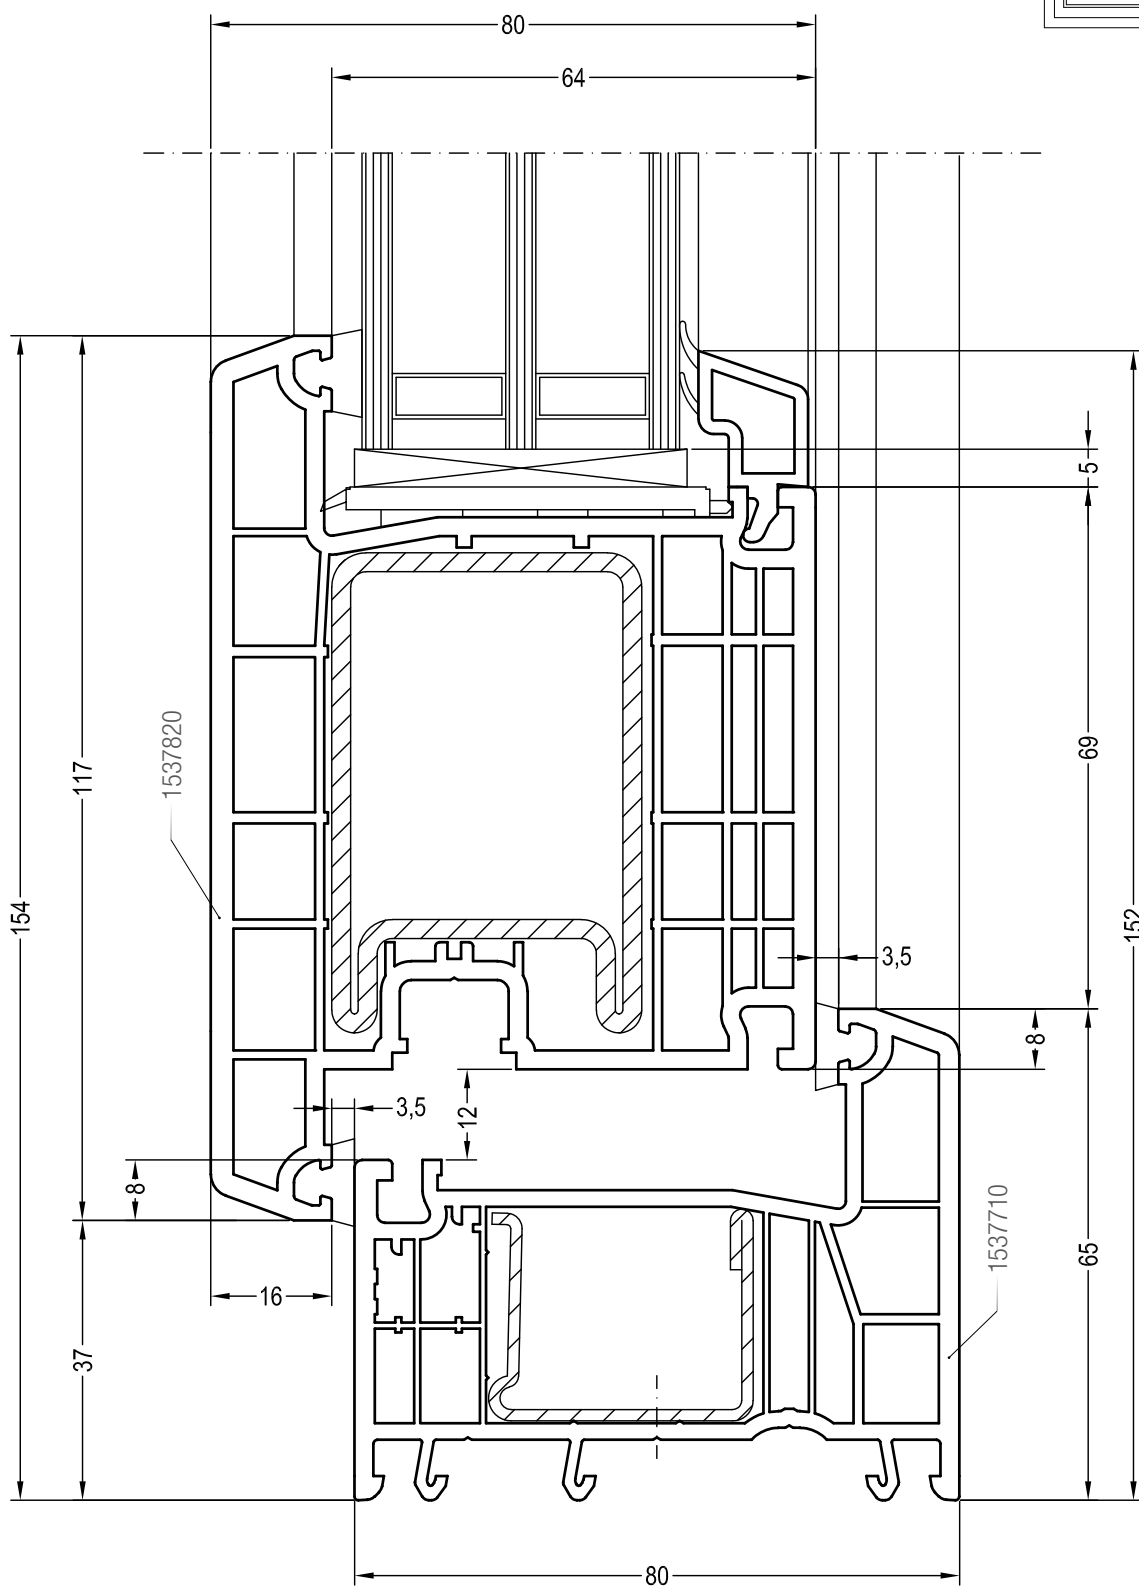

REHAU INTELIO 80

ТЕХНИЧЕСКАЯ ИНФОРМАЦИЯ
ЧЕРТЕЖИ УЗЛОВ

REHAU INTELIO 80

ЧЕРТЕЖИ УЗЛОВ

Содержание

Чертежи узлов окон и балконных дверей	2
Глухое остекление: коробка 58.	2
Глухое остекление: коробка 65.	3
Одностворчатый оконный блок: коробка 58, створка Z 57.	4
Одностворчатый оконный блок: коробка 58, створка R 57.	5
Одностворчатый оконный блок: коробка 65, створка Z 57.	6
Одностворчатый оконный блок: коробка 65, створка R 57.	7
Одностворчатый оконный блок с глухой частью: створка Z 57, импост 82.	8
Одностворчатый оконный блок с глухой частью: створка R 57, импост 82.	9
Двухстворчатый оконный блок с импостом: створка Z 57, импост 82.	10
Двухстворчатый оконный блок с импостом: створка R 57, импост 82.	11
Двухстворчатый безимпостный оконный блок: створка Z 57, ложный импост 1537800.	12
Двухстворчатый безимпостный оконный блок: створка R 57, ложный импост 1537800.	13
Перемычка в коробке (створке): импост 82.	14
Чертежи узлов входных дверей	15
Одностворчатая входная дверь: коробка 65 и створка двери Z.	15
Одностворчатая входная дверь: коробка 65 и створка двери T.	16
Одностворчатая входная дверь: порог 80 и створка двери Z.	17
Одностворчатая входная дверь: порог 80 и створка двери T.	18

Чертежи узлов окон и балконных дверей
Одностворчатый оконный блок: коробка 58, створка Z 57

Чертежи узлов окон и балконных дверей
Одностворчатый оконный блок: коробка 58, створка R 57

Чертежи узлов окон и балконных дверей
Одностворчатый оконный блок: коробка 65, створка Z 57

Чертежи узлов окон и балконных дверей
Одностворчатый оконный блок: коробка 65, створка R 57

Чертежи узлов окон и балконных дверей

Одностворчатый оконный блок с глухой частью: створка R 57, импост 82

Чертежи узлов входных дверей

Одностворчатая входная дверь: коробка 65 и створка двери Z

Чертежи узлов входных дверей

Одностворчатая входная дверь: коробка 65 и створка двери Т

Чертежи узлов входных дверей

Одностворчатая входная дверь: порог 80 и створка двери Z