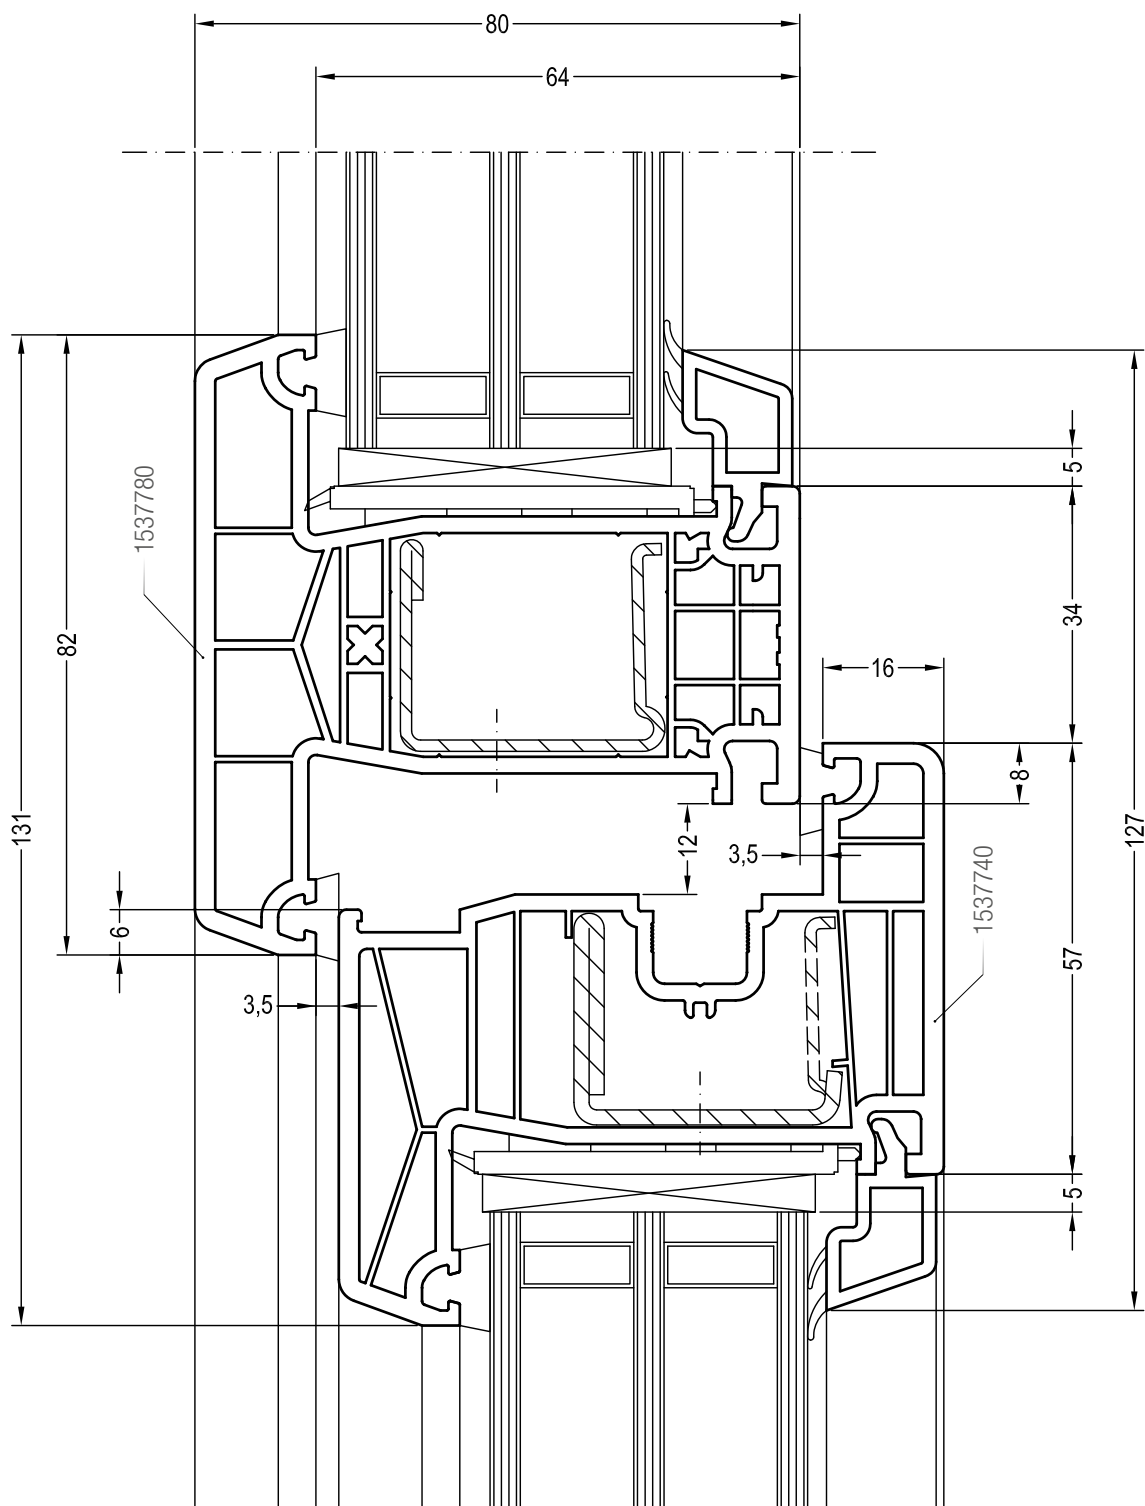

REHAU INTELIO 80

ТЕХНИЧЕСКАЯ ИНФОРМАЦИЯ
ЧЕРТЕЖИ УЗЛОВ

REHAU INTELIO 80

ЧЕРТЕЖИ УЗЛОВ

Содержание

Чертежи узлов окон и балконных дверей	2
Глухое остекление: коробка 58.	2
Глухое остекление: коробка 65.	3
Одностворчатый оконный блок: коробка 58, створка Z 57.	4
Одностворчатый оконный блок: коробка 58, створка R 57.	5
Одностворчатый оконный блок: коробка 65, створка Z 57.	6
Одностворчатый оконный блок: коробка 65, створка R 57.	7
Одностворчатый оконный блок с глухой частью: створка Z 57, импост 82.	8
Одностворчатый оконный блок с глухой частью: створка R 57, импост 82.	9
Двухстворчатый оконный блок с импостом: створка Z 57, импост 82.	10
Двухстворчатый оконный блок с импостом: створка R 57, импост 82.	11
Двухстворчатый безимпостный оконный блок: створка Z 57, ложный импост 1537800.	12
Двухстворчатый безимпостный оконный блок: створка R 57, ложный импост 1537800.	13
Перемычка в коробке (створке): импост 82.	14
Чертежи узлов входных дверей	15
Одностворчатая входная дверь: коробка 65 и створка двери Z.	15
Одностворчатая входная дверь: коробка 65 и створка двери T.	16
Одностворчатая входная дверь: порог 80 и створка двери Z.	17
Одностворчатая входная дверь: порог 80 и створка двери T.	18

Чертежи узлов окон и балконных дверей
Одностворчатый оконный блок: коробка 58, створка Z 57

Чертежи узлов окон и балконных дверей
Одностворчатый оконный блок: коробка 58, створка R 57

Чертежи узлов окон и балконных дверей
Одностворчатый оконный блок: коробка 65, створка Z 57

Чертежи узлов окон и балконных дверей
Одностворчатый оконный блок: коробка 65, створка R 57

Чертежи узлов окон и балконных дверей

Одностворчатый оконный блок с глухой частью: створка R 57, импост 82

Чертежи узлов входных дверей

Одностворчатая входная дверь: коробка 65 и створка двери Z

Чертежи узлов входных дверей

Одностворчатая входная дверь: коробка 65 и створка двери Т

Чертежи узлов входных дверей

Одностворчатая входная дверь: порог 80 и створка двери Z