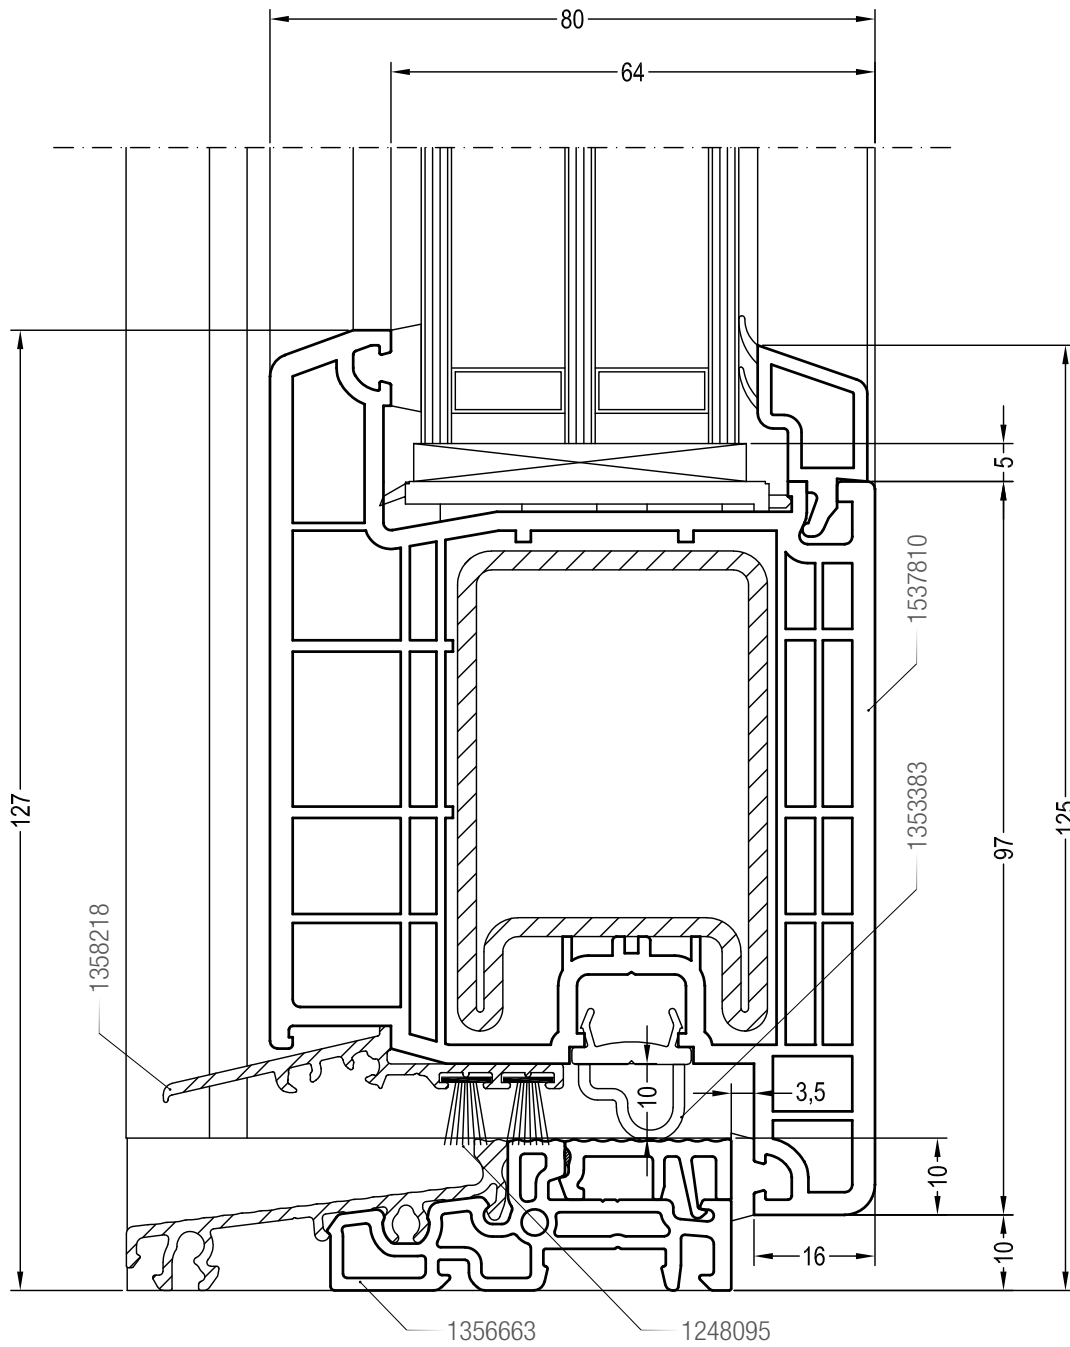

REHAU INTELIO 80

ТЕХНИЧЕСКАЯ ИНФОРМАЦИЯ
ЧЕРТЕЖИ УЗЛОВ

REHAU INTELIO 80

ЧЕРТЕЖИ УЗЛОВ

Содержание

Чертежи узлов окон и балконных дверей	2
Глухое остекление: коробка 58.	2
Глухое остекление: коробка 65.	3
Одностворчатый оконный блок: коробка 58, створка Z 57.	4
Одностворчатый оконный блок: коробка 58, створка R 57.	5
Одностворчатый оконный блок: коробка 65, створка Z 57.	6
Одностворчатый оконный блок: коробка 65, створка R 57.	7
Одностворчатый оконный блок с глухой частью: створка Z 57, импост 82.	8
Одностворчатый оконный блок с глухой частью: створка R 57, импост 82.	9
Двухстворчатый оконный блок с импостом: створка Z 57, импост 82.	10
Двухстворчатый оконный блок с импостом: створка R 57, импост 82.	11
Двухстворчатый безимпостный оконный блок: створка Z 57, ложный импост 1537800.	12
Двухстворчатый безимпостный оконный блок: створка R 57, ложный импост 1537800.	13
Перемычка в коробке (створке): импост 82.	14
Чертежи узлов входных дверей	15
Одностворчатая входная дверь: коробка 65 и створка двери Z.	15
Одностворчатая входная дверь: коробка 65 и створка двери T.	16
Одностворчатая входная дверь: порог 80 и створка двери Z.	17
Одностворчатая входная дверь: порог 80 и створка двери T.	18

Чертежи узлов окон и балконных дверей
Одностворчатый оконный блок: коробка 65, створка R 57

Чертежи узлов окон и балконных дверей

Одностворчатый оконный блок с глухой частью: створка R 57, импост 82

Чертежи узлов входных дверей

Одностворчатая входная дверь: коробка 65 и створка двери Z

Чертежи узлов входных дверей

Одностворчатая входная дверь: коробка 65 и створка двери Т

Чертежи узлов входных дверей

Одностворчатая входная дверь: порог 80 и створка двери Z